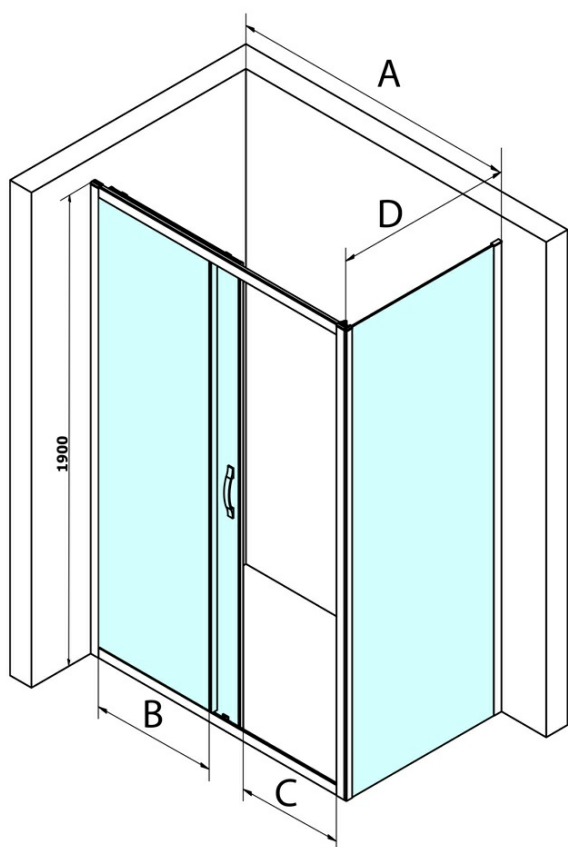

Technisches Arbeitsblatt