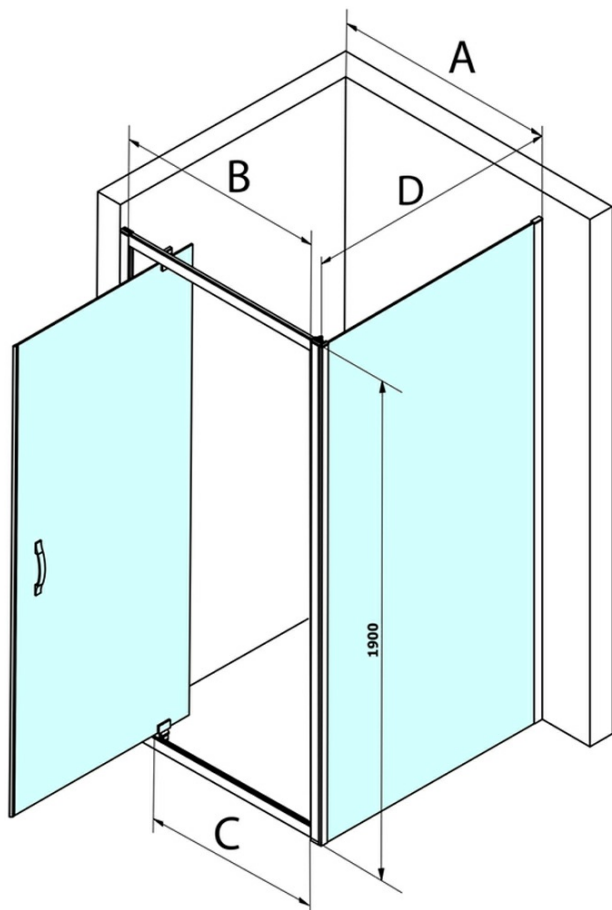

MODEL	A	B	C
GS1279	780-820	670	580
GS1296	880-920	770	680
GS3888	780-820	670	580
GS3899	880-920	770	680

MODEL	D
GS3170	680-700
GS3175	730-750
GS3180	780-800
GS3190	880-900
GS3110	980-1000
GS4370	680-700
GS4375	730-750
GS4380	780-800
GS4390	880-900
GS4310	980-1000