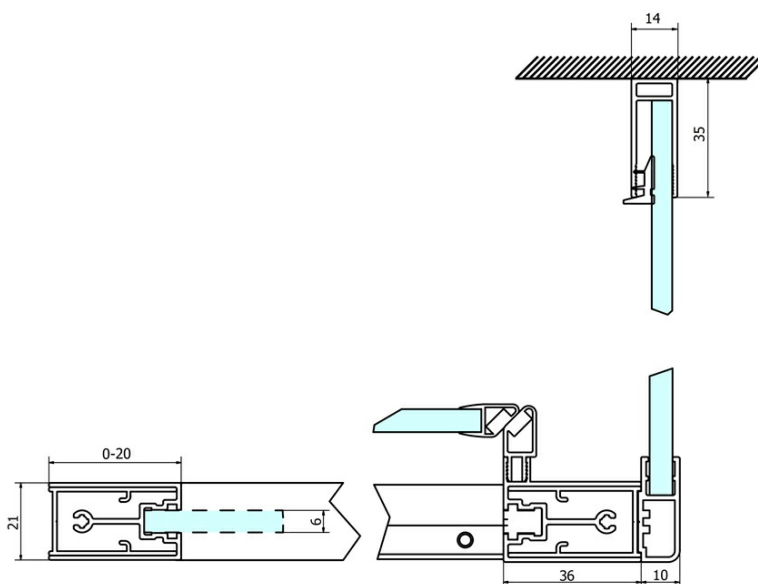

Bestellcode: GS4310

Grundinformation

Marke: Gelco
Serie: SIGMA SIMPLY

Größe

Breite: 1000 mm
Höhe: 1900 mm

Eigenschaften

Farbenprofil: Chrom - Poliertem Aluminium
Form: Feste Wand zur Duschtür
Glasfarbe: BRICK - Glas
Glasbehandlung: Coatedglas
Glasdicke: 6 mm
Gewicht / Stück: 34.0 kg
Verpackung: 1 Stück
Garantie: 3 Jahre

Ersatzteile

SIGMA SIMPLY/BORG Installationsset (Bestellcode: NDGS01)

SIGMA SIMPLY Einbausatz für Seitenwand (Bestellcode: NDGS12)

Technisches Arbeitsblatt

MODEL	A	B	C
GS1110	980-1020	430	400
GS1111	1080-1120	480	435
GS1112	1180-1220	530	485
GS1113	1280-1320	580	535
GS1114	1380-1420	630	585
GS4210	980-1020	430	400
GS4211	1080-1120	480	435
GS4212	1180-1220	530	485
GS4213	1280-1320	580	535
GS4214	1380-1420	630	585

MODEL	D
GS3170	680-700
GS3175	730-750
GS3180	780-800
GS3190	880-900
GS3110	980-1000
GS4370	680-700
GS4375	730-750
GS4380	780-800
GS4390	880-900
GS4310	980-1000

MODEL	A	B	C
GS1279	780-820	670	580
GS1296	880-920	770	680
GS3888	780-820	670	580
GS3899	880-920	770	680

MODEL	D
GS3170	680-700
GS3175	730-750
GS3180	780-800
GS3190	880-900
GS3110	980-1000
GS4370	680-700
GS4375	730-750
GS4380	780-800
GS4390	880-900
GS4310	980-1000