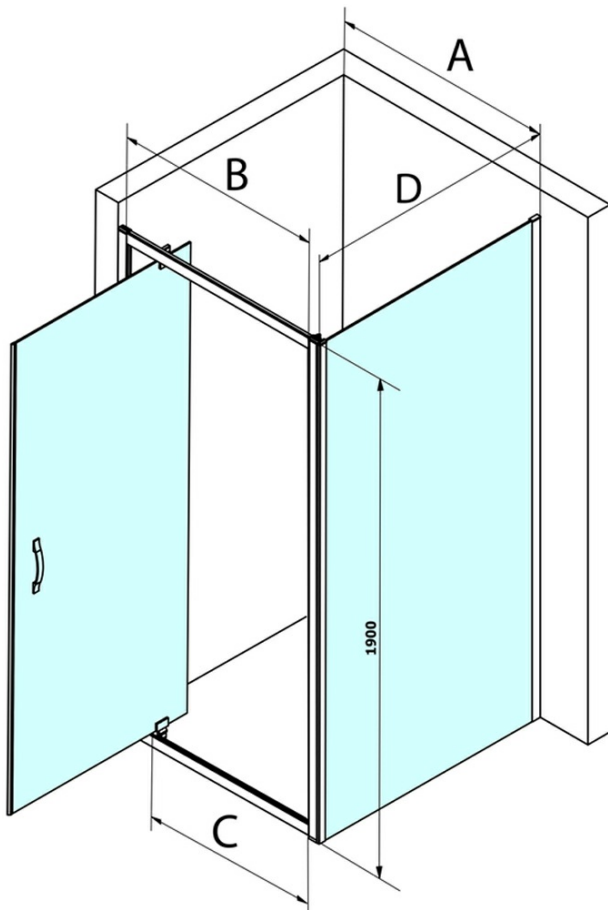

MODEL	A	B	C
GS1279	780-820	670	580
GS1296	880-920	770	680
GS3888	780-820	670	580
GS3899	880-920	770	680

MODEL	D
GS3170	680-700
GS3175	730-750
GS3180	780-800
GS3190	880-900
GS3110	980-1000
GS4370	680-700
GS4375	730-750
GS4380	780-800
GS4390	880-900
GS4310	980-1000