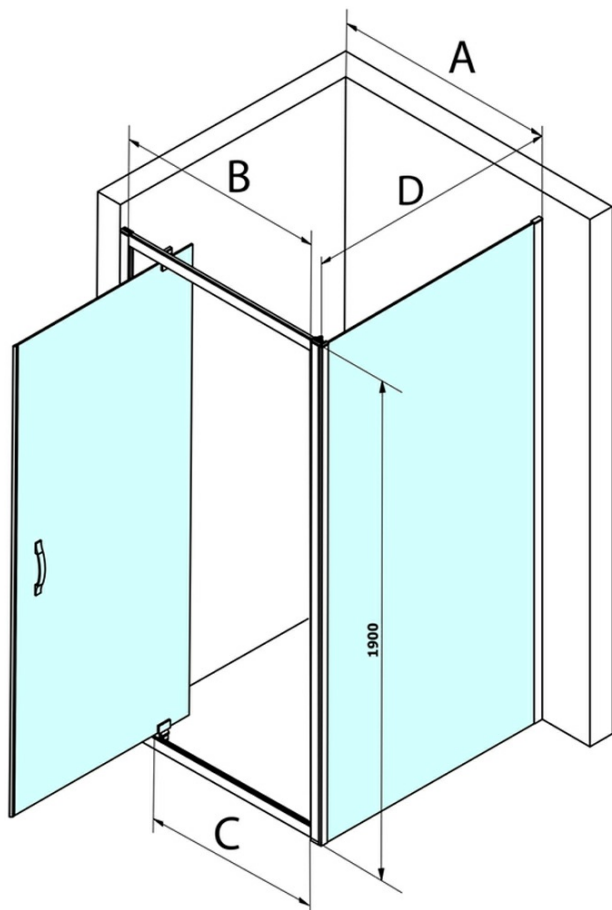

Bestellcode: GS4310

Grundinformation

Marke: Gelco
Serie: SIGMA SIMPLY

Größe

Breite: 1000 mm
Höhe: 1900 mm

Eigenschaften

Farbenprofil: Chrom - Poliertem Aluminium
Form: Feste Wand zur Duschtür
Glasfarbe: BRICK - Glas
Glasbehandlung: Coatedglas
Glasdicke: 6 mm
Gewicht / Stück: 34.0 kg
Verpackung: 1 Stück
Garantie: 3 Jahre

Ersatzteile

SIGMA SIMPLY/BORG Installationsset (Bestellcode: NDGS01)

SIGMA SIMPLY Einbausatz für Seitenwand (Bestellcode: NDGS12)

Technisches Arbeitsblatt

MODEL	A	B	C
GS1110	980-1020	430	400
GS1111	1080-1120	480	435
GS1112	1180-1220	530	485
GS1113	1280-1320	580	535
GS1114	1380-1420	630	585
GS4210	980-1020	430	400
GS4211	1080-1120	480	435
GS4212	1180-1220	530	485
GS4213	1280-1320	580	535
GS4214	1380-1420	630	585

MODEL	D
GS3170	680-700
GS3175	730-750
GS3180	780-800
GS3190	880-900
GS3110	980-1000
GS4370	680-700
GS4375	730-750
GS4380	780-800
GS4390	880-900
GS4310	980-1000

MODEL	A	B	C
GS1279	780-820	670	580
GS1296	880-920	770	680
GS3888	780-820	670	580
GS3899	880-920	770	680