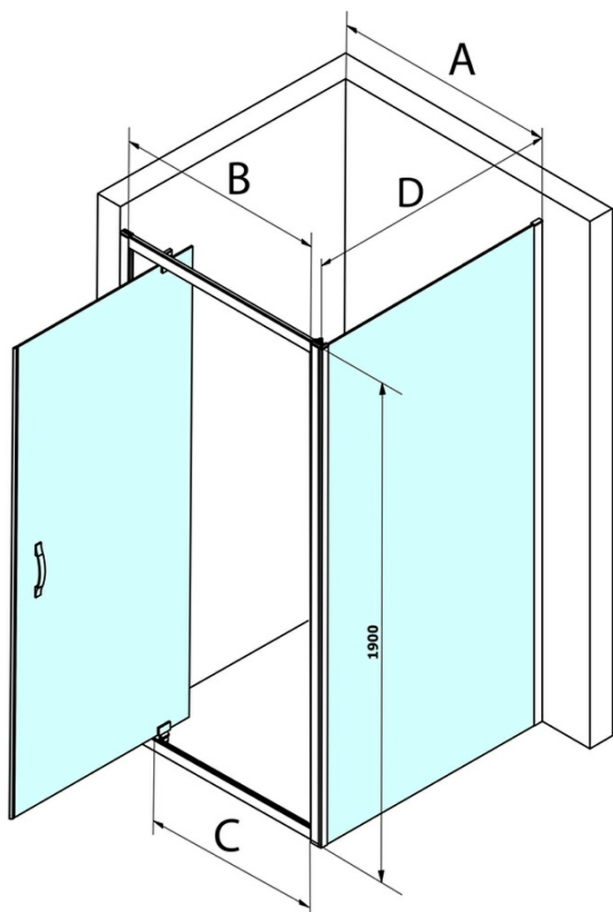

Bestellcode: GS4310

Grundinformation

Marke: Gelco
Serie: SIGMA SIMPLY

Größe

Breite: 1000 mm
Höhe: 1900 mm

Eigenschaften

Farbenprofil: Chrom - Poliertem Aluminium
Form: Feste Wand zur Duschtür
Glasfarbe: BRICK - Glas
Glasbehandlung: Coatedglas
Glasdicke: 6 mm
Gewicht / Stück: 34.0 kg
Verpackung: 1 Stück
Garantie: 3 Jahre

Ersatzteile

SIGMA SIMPLY/BORG Installationsset (Bestellcode: NDGS01)

SIGMA SIMPLY Einbausatz für Seitenwand (Bestellcode: NDGS12)

Technisches Arbeitsblatt

MODEL	A	B	C
GS1110	980-1020	430	400
GS1111	1080-1120	480	435
GS1112	1180-1220	530	485
GS1113	1280-1320	580	535
GS1114	1380-1420	630	585
GS4210	980-1020	430	400
GS4211	1080-1120	480	435
GS4212	1180-1220	530	485
GS4213	1280-1320	580	535
GS4214	1380-1420	630	585

MODEL	D
GS3170	680-700
GS3175	730-750
GS3180	780-800
GS3190	880-900
GS3110	980-1000
GS4370	680-700
GS4375	730-750
GS4380	780-800
GS4390	880-900
GS4310	980-1000

MODEL	A	B	C
GS1279	780-820	670	580
GS1296	880-920	770	680
GS3888	780-820	670	580
GS3899	880-920	770	680