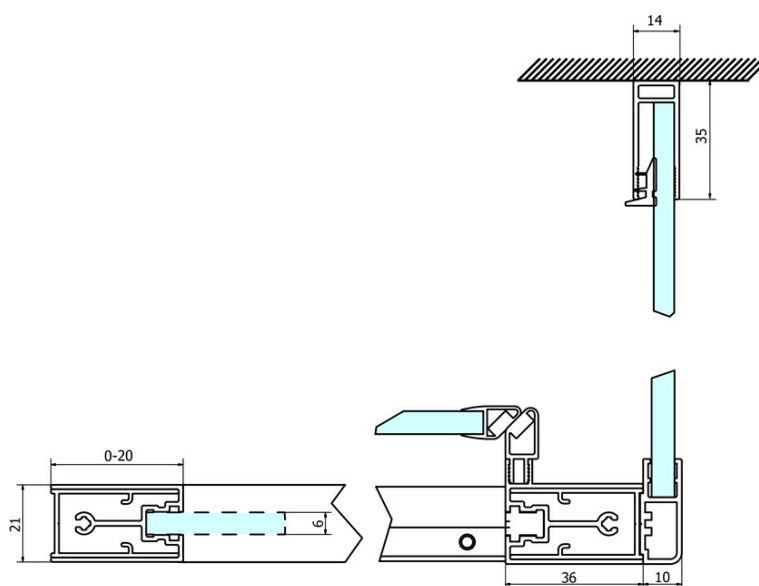

Bestellcode: GS4310

Grundinformation

Marke: Gelco
Serie: SIGMA SIMPLY

Größe

Breite: 1000 mm
Höhe: 1900 mm

Eigenschaften

Farbenprofil: Chrom - Poliertem Aluminium
Form: Feste Wand zur Duschtür
Glasfarbe: BRICK - Glas
Glasbehandlung: Coatedglas
Glasdicke: 6 mm
Gewicht / Stück: 34.0 kg
Verpackung: 1 Stück
Garantie: 3 Jahre

Ersatzteile

SIGMA SIMPLY/BORG Installationsset (Bestellcode: NDGS01)

SIGMA SIMPLY Einbausatz für Seitenwand (Bestellcode: NDGS12)

Technisches Arbeitsblatt

MODEL	A	B	C
GS1110	980-1020	430	400
GS1111	1080-1120	480	435
GS1112	1180-1220	530	485
GS1113	1280-1320	580	535
GS1114	1380-1420	630	585
GS4210	980-1020	430	400
GS4211	1080-1120	480	435
GS4212	1180-1220	530	485
GS4213	1280-1320	580	535
GS4214	1380-1420	630	585

MODEL	D
GS3170	680-700
GS3175	730-750
GS3180	780-800
GS3190	880-900
GS3110	980-1000
GS4370	680-700
GS4375	730-750
GS4380	780-800
GS4390	880-900
GS4310	980-1000

MODEL	A	B	C
GS1279	780-820	670	580
GS1296	880-920	770	680
GS3888	780-820	670	580
GS3899	880-920	770	680

MODEL	D
GS3170	680-700
GS3175	730-750
GS3180	780-800
GS3190	880-900
GS3110	980-1000
GS4370	680-700
GS4375	730-750
GS4380	780-800
GS4390	880-900
GS4310	980-1000