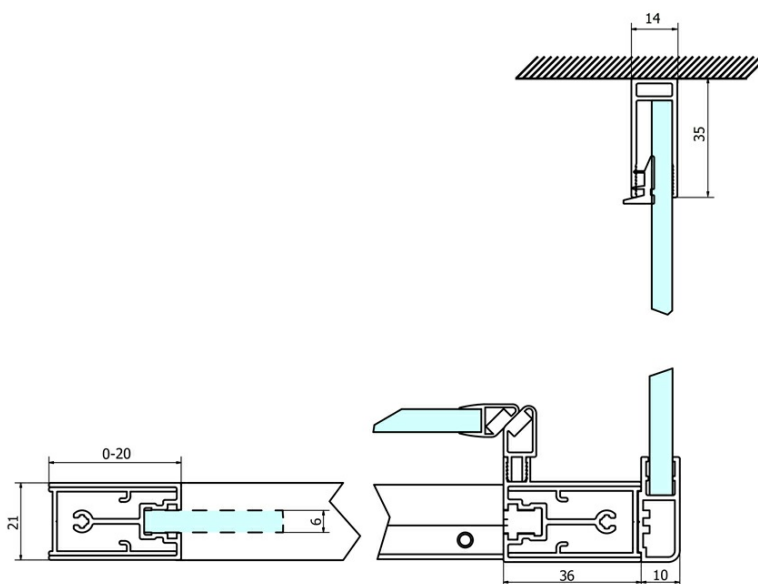

Bestellcode: GS4310

Grundinformation

Marke: Gelco
Serie: SIGMA SIMPLY

Größe

Breite: 1000 mm
Höhe: 1900 mm

Eigenschaften

Farbenprofil: Chrom - Poliertem Aluminium
Form: Feste Wand zur Duschtür
Glasfarbe: BRICK - Glas
Glasbehandlung: Coatedglas
Glasdicke: 6 mm
Gewicht / Stück: 34.0 kg
Verpackung: 1 Stück
Garantie: 3 Jahre

Ersatzteile

SIGMA SIMPLY/BORG Installationsset (Bestellcode: NDGS01)
SIGMA SIMPLY Einbausatz für Seitenwand (Bestellcode: NDGS12)

Technisches Arbeitsblatt

MODEL	A	B	C
GS1110	980-1020	430	400
GS1111	1080-1120	480	435
GS1112	1180-1220	530	485
GS1113	1280-1320	580	535
GS1114	1380-1420	630	585
GS4210	980-1020	430	400
GS4211	1080-1120	480	435
GS4212	1180-1220	530	485
GS4213	1280-1320	580	535
GS4214	1380-1420	630	585

MODEL	D
GS3170	680-700
GS3175	730-750
GS3180	780-800
GS3190	880-900
GS3110	980-1000
GS4370	680-700
GS4375	730-750
GS4380	780-800
GS4390	880-900
GS4310	980-1000

MODEL	A	B	C
GS1279	780-820	670	580
GS1296	880-920	770	680
GS3888	780-820	670	580
GS3899	880-920	770	680

MODEL	D
GS3170	680-700
GS3175	730-750
GS3180	780-800
GS3190	880-900
GS3110	980-1000
GS4370	680-700
GS4375	730-750
GS4380	780-800
GS4390	880-900
GS4310	980-1000