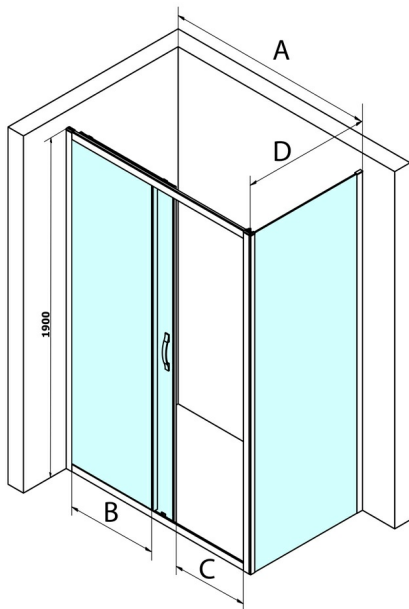

Technisches Arbeitsblatt