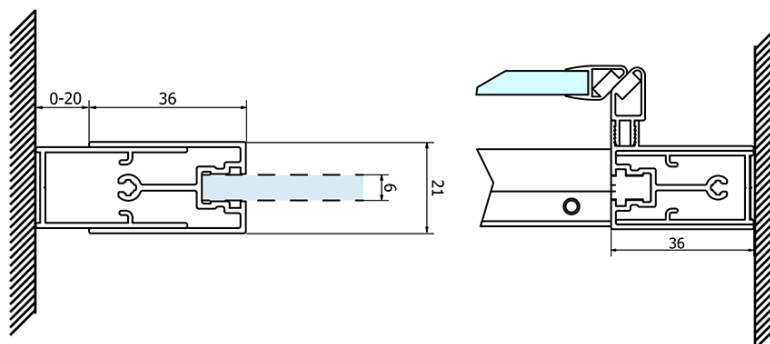

Bestellcode: GS4212

Grundinformation

Marke: Gelco
Serie: SIGMA SIMPLY

Größe

Breite: 1200 mm
Höhe: 1900 mm

Eigenschaften

Farbenprofil: Chrom - Poliertem Aluminium
Form: Nischetür
Öffnungsarten: Schiebetür
Richtung der Öffnung: Universelle
Eingangsbreite: 485 mm
Glasfarbe: BRICK - Glas
Glasbehandlung: Coatedglas
Glasdicke: 6 mm
Einbaubreite ab: 1170 mm
Einbaubreite bis zu: 1210 mm
Eigenschaften: Rahmendesign
Gewicht / Stück: 43.0 kg
Verpackung: 1 Stück
Garantie: 3 Jahre

Ersatzteile

SIGMA SIMPLY Vertikales Dichtungspaar für feststehendes und bewegliches Glas (Bestellcode: NDGS02)
SIGMA SIMPLY/BORG Obere Rollen (Bestellcode: NDGS05)
SIGMA SIMPLY Magnetdichtung für Schiebetüren, Set (Bestellcode: NDGS07)
SIGMA SIMPLY/BORG Installationsset (Bestellcode: NDGS01)
SIGMA SIMPLY/BORG Faltrollen (Bestellcode: NDGS04)
SIGMA SIMPLY Griff (Bestellcode: NDGS06)

Technisches Arbeitsblatt

MODEL	A	B	C
GS1110	970-1010	430	400
GS1111	1070-1110	480	435
GS1112	1170-1210	530	485
GS1113	1270-1310	580	535
GS1114	1370-1410	630	585
GS4210	970-1010	430	400
GS4211	1070-1110	480	435
GS4212	1170-1210	530	485
GS4213	1270-1310	580	535
GS4214	1370-1410	630	585