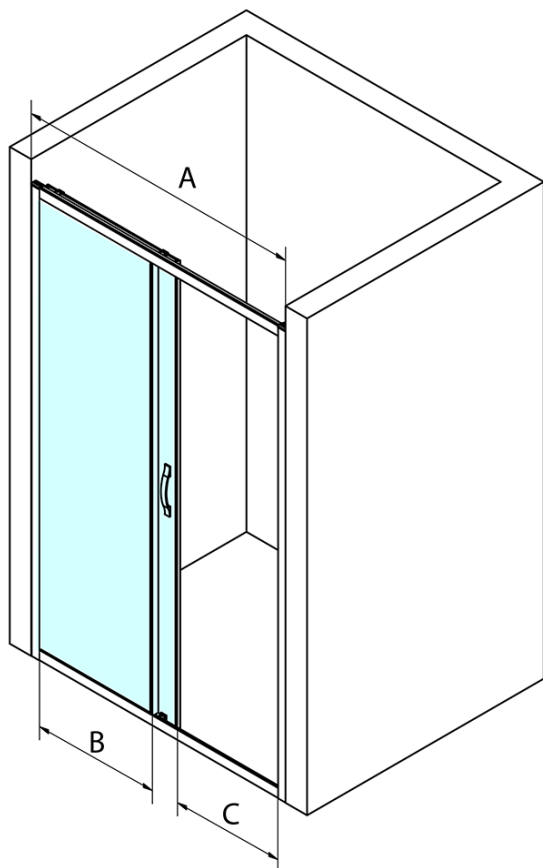

Technisches Arbeitsblatt