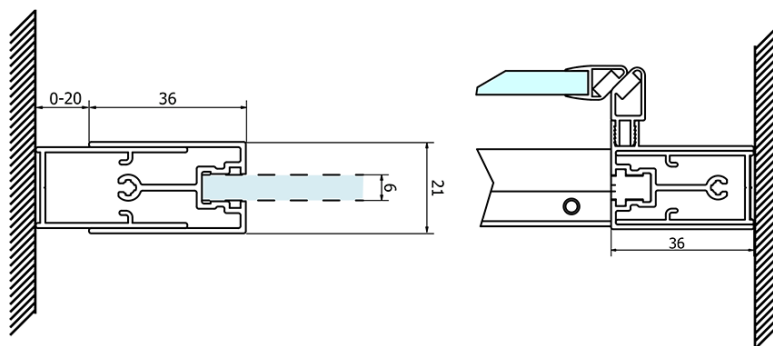

Bestellcode: GS4212

Grundinformation

Marke: Gelco
Serie: SIGMA SIMPLY

Größe

Breite: 1200 mm
Höhe: 1900 mm

Eigenschaften

Farbenprofil: Chrom - Poliertem Aluminium
Form: Nischetür
Öffnungsarten: Schiebetür
Richtung der Öffnung: Universelle
Eingangsbreite: 485 mm
Glasfarbe: BRICK - Glas
Glasbehandlung: Coatedglas
Glasdicke: 6 mm
Einbaubreite ab: 1170 mm
Einbaubreite bis zu: 1210 mm
Eigenschaften: Rahmendesign
Gewicht / Stück: 43.0 kg
Verpackung: 1 Stück
Garantie: 3 Jahre

Ersatzteile

SIGMA SIMPLY Vertikales Dichtungspaar für feststehendes und bewegliches Glas (Bestellcode: NDGS02)
SIGMA SIMPLY/BORG Obere Rollen (Bestellcode: NDGS05)
SIGMA SIMPLY Magnetdichtung für Schiebetüren, Set (Bestellcode: NDGS07)
SIGMA SIMPLY/BORG Installationsset (Bestellcode: NDGS01)
SIGMA SIMPLY/BORG Faltrollen (Bestellcode: NDGS04)
SIGMA SIMPLY Griff (Bestellcode: NDGS06)

Technisches Arbeitsblatt

MODEL	A	B	C
GS1110	970-1010	430	400
GS1111	1070-1110	480	435
GS1112	1170-1210	530	485
GS1113	1270-1310	580	535
GS1114	1370-1410	630	585
GS4210	970-1010	430	400
GS4211	1070-1110	480	435
GS4212	1170-1210	530	485
GS4213	1270-1310	580	535
GS4214	1370-1410	630	585