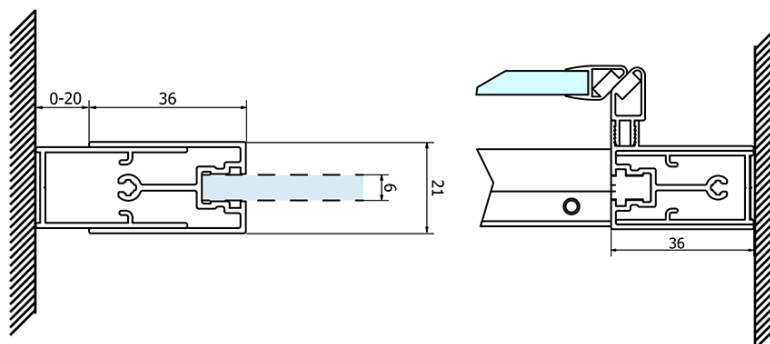

Bestellcode: GS4212

Grundinformation

Marke: Gelco
Serie: SIGMA SIMPLY

Größe

Breite: 1200 mm
Höhe: 1900 mm

Eigenschaften

Farbenprofil: Chrom - Poliertem Aluminium
Form: Nischetür
Öffnungsarten: Schiebetür
Richtung der Öffnung: Universelle
Eingangsbreite: 485 mm
Glasfarbe: BRICK - Glas
Glasbehandlung: Coatedglas
Glasdicke: 6 mm
Einbaubreite ab: 1170 mm
Einbaubreite bis zu: 1210 mm
Eigenschaften: Rahmendesign
Gewicht / Stück: 43.0 kg
Verpackung: 1 Stück
Garantie: 3 Jahre

SIGMA SIMPLY/BORG Installationsset (Bestellcode: NDGS01)

SIGMA SIMPLY/BORG Faltrollen (Bestellcode: NDGS04)

SIGMA SIMPLY Griff (Bestellcode: NDGS06)

Technisches Arbeitsblatt

MODEL	A	B	C
GS1110	970-1010	430	400
GS1111	1070-1110	480	435
GS1112	1170-1210	530	485
GS1113	1270-1310	580	535
GS1114	1370-1410	630	585
GS4210	970-1010	430	400
GS4211	1070-1110	480	435
GS4212	1170-1210	530	485
GS4213	1270-1310	580	535
GS4214	1370-1410	630	585

MODEL	A	B	C
GS1110	980-1020	430	400
GS1111	1080-1120	480	435
GS1112	1180-1220	530	485
GS1113	1280-1320	580	535
GS1114	1380-1420	630	585
GS4210	980-1020	430	400
GS4211	1080-1120	480	435
GS4212	1180-1220	530	485
GS4213	1280-1320	580	535
GS4214	1380-1420	630	585