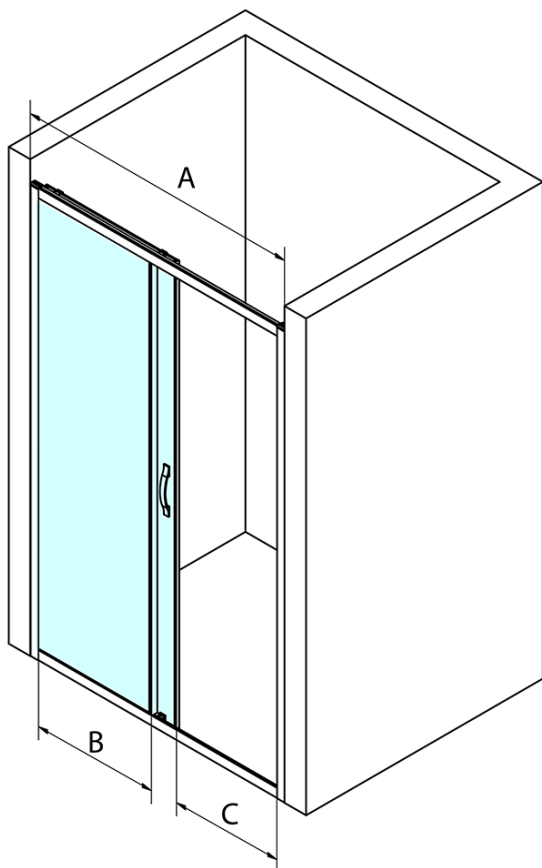

Bestellcode: GS4212

Grundinformation

Marke: Gelco
Serie: SIGMA SIMPLY

Größe

Breite: 1200 mm
Höhe: 1900 mm

Eigenschaften

Farbenprofil: Chrom - Poliertem Aluminium
Form: Nischetür
Öffnungsarten: Schiebetür
Richtung der Öffnung: Universelle
Eingangsbreite: 485 mm
Glasfarbe: BRICK - Glas
Glasbehandlung: Coatedglas
Glasdicke: 6 mm
Einbaubreite ab: 1170 mm
Einbaubreite bis zu: 1210 mm
Eigenschaften: Rahmendesign
Gewicht / Stück: 43.0 kg
Verpackung: 1 Stück
Garantie: 3 Jahre

Ersatzteile

Satz vertikaler Dichtungen für 6/6mm Glas, 1900 mm (Bestellcode: NDGS02)

SIGMA SIMPLY/BORG Obere Rollen (Bestellcode: NDGS05)

Satz 45° Magnet Dichtung für Glas 6mm ud profil, 1900mm (Bestellcode: NDGS07)

SIGMA SIMPLY/BORG Installationsset (Bestellcode: NDGS01)

SIGMA SIMPLY/BORG Faltrollen (Bestellcode: NDGS04)

SIGMA SIMPLY Griff (Bestellcode: NDGS06)

Technisches Arbeitsblatt

MODEL	A	B	C
GS1110	970-1010	430	400
GS1111	1070-1110	480	435
GS1112	1170-1210	530	485
GS1113	1270-1310	580	535
GS1114	1370-1410	630	585
GS4210	970-1010	430	400
GS4211	1070-1110	480	435
GS4212	1170-1210	530	485
GS4213	1270-1310	580	535
GS4214	1370-1410	630	585