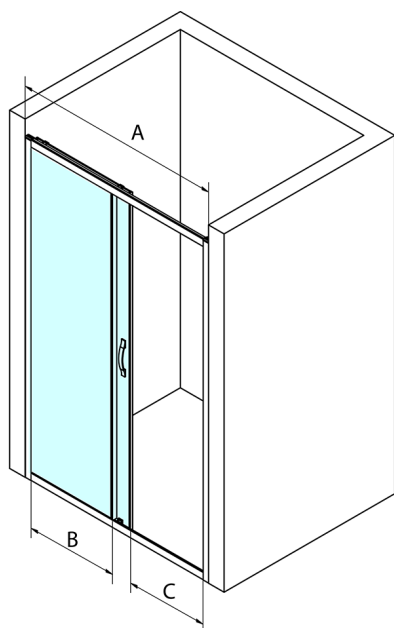

Technisches Arbeitsblatt