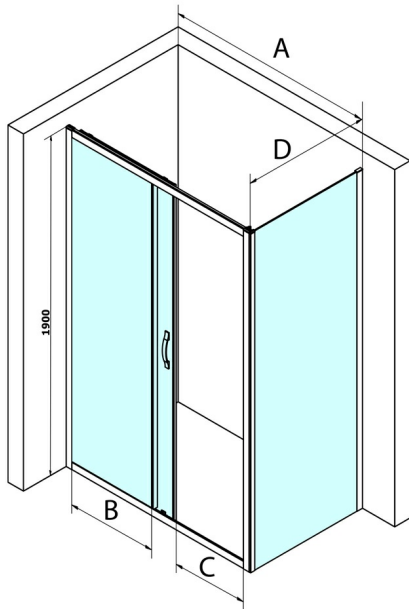

MODEL	A	B	C
GS1110	980-1020	430	400
GS1111	1080-1120	480	435
GS1112	1180-1220	530	485
GS1113	1280-1320	580	535
GS1114	1380-1420	630	585
GS4210	980-1020	430	400
GS4211	1080-1120	480	435
GS4212	1180-1220	530	485
GS4213	1280-1320	580	535
GS4214	1380-1420	630	585

MODEL	D
GS3170	680-700
GS3175	730-750
GS3180	780-800
GS3190	880-900
GS3110	980-1000
GS4370	680-700
GS4375	730-750
GS4380	780-800
GS4390	880-900
GS4310	980-1000