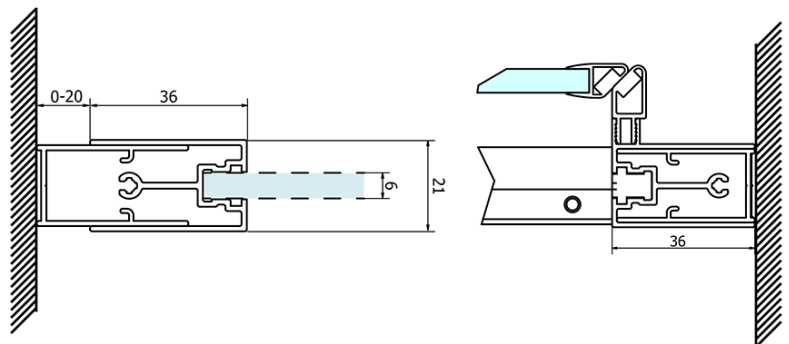

Bestellcode: GS4211

Grundinformation

Marke: Gelco
Serie: SIGMA SIMPLY

Größe

Breite: 1100 mm
Höhe: 1900 mm

Eigenschaften

Farbenprofil: Chrom - Poliertem Aluminium
Form: Nischetür
Öffnungsarten: Schiebetür
Richtung der Öffnung: Universelle
Eingangsbreite: 435 mm
Glasfarbe: BRICK - Glas
Glasbehandlung: Coatedglas
Glasdicke: 6 mm
Einbaubreite ab: 1070 mm
Einbaubreite bis zu: 1110 mm
Eigenschaften: Rahmendesign
Gewicht / Stück: 40.0 kg
Verpackung: 1 Stück
Garantie: 3 Jahre

Ersatzteile

SIGMA SIMPLY Vertikales Dichtungspaar für feststehendes und bewegliches Glas (Bestellcode: NDGS02)
SIGMA SIMPLY/BORG Obere Rollen (Bestellcode: NDGS05)
SIGMA SIMPLY/BORG Installationsset (Bestellcode: NDGS01)
SIGMA SIMPLY Magnetdichtung für Schiebetüren, Set (Bestellcode: NDGS07)
SIGMA SIMPLY/BORG Faltrollen (Bestellcode: NDGS04)
SIGMA SIMPLY Griff (Bestellcode: NDGS06)

Technisches Arbeitsblatt

MODEL	A	B	C
GS1110	970-1010	430	400
GS1111	1070-1110	480	435
GS1112	1170-1210	530	485
GS1113	1270-1310	580	535
GS1114	1370-1410	630	585
GS4210	970-1010	430	400
GS4211	1070-1110	480	435
GS4212	1170-1210	530	485
GS4213	1270-1310	580	535
GS4214	1370-1410	630	585