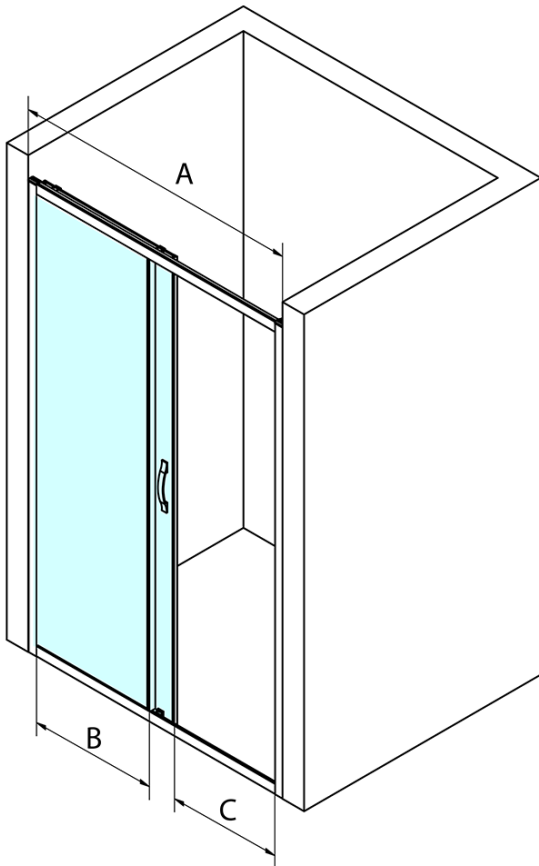

Technisches Arbeitsblatt