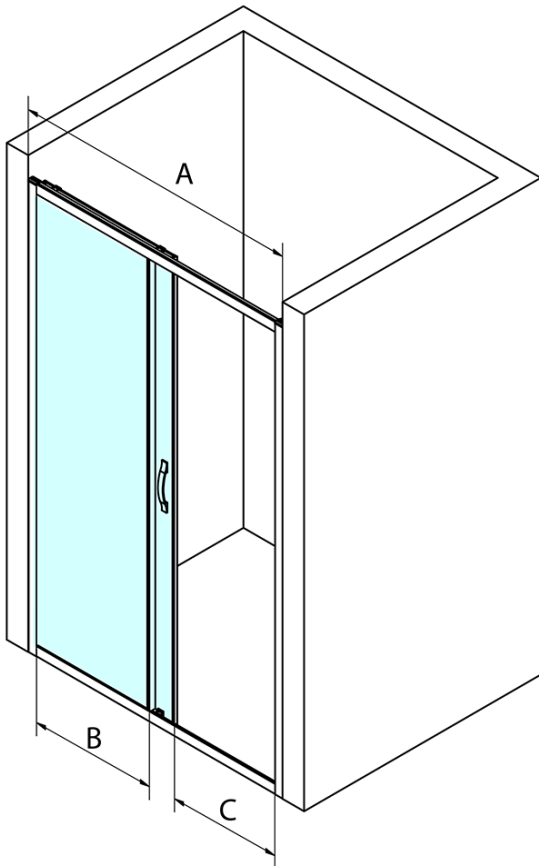

Bestellcode: GS4211

Grundinformation

Marke: Gelco
Serie: SIGMA SIMPLY

Größe

Breite: 1100 mm
Höhe: 1900 mm

Eigenschaften

Farbenprofil: Chrom - Poliertem Aluminium
Form: Nischetür
Öffnungsarten: Schiebetür
Richtung der Öffnung: Universelle
Eingangsbreite: 435 mm
Glasfarbe: BRICK - Glas
Glasbehandlung: Coatedglas
Glasdicke: 6 mm
Einbaubreite ab: 1070 mm
Einbaubreite bis zu: 1110 mm
Eigenschaften: Rahmendesign
Gewicht / Stück: 40.0 kg
Verpackung: 1 Stück
Garantie: 3 Jahre

Ersatzteile

Satz vertikaler Dichtungen für 6/6mm Glas, 1900 mm (Bestellcode: NDGS02)

SIGMA SIMPLY/BORG Obere Rollen (Bestellcode: NDGS05)

SIGMA SIMPLY/BORG Installationsset (Bestellcode: NDGS01)

Satz 45° Magnet Dichtung für Glas 6mm ud profil, 1900mm (Bestellcode: NDGS07)

SIGMA SIMPLY/BORG Faltrollen (Bestellcode: NDGS04)

SIGMA SIMPLY Griff (Bestellcode: NDGS06)

Technisches Arbeitsblatt

MODEL	A	B	C
GS1110	970-1010	430	400
GS1111	1070-1110	480	435
GS1112	1170-1210	530	485
GS1113	1270-1310	580	535
GS1114	1370-1410	630	585
GS4210	970-1010	430	400
GS4211	1070-1110	480	435
GS4212	1170-1210	530	485
GS4213	1270-1310	580	535
GS4214	1370-1410	630	585