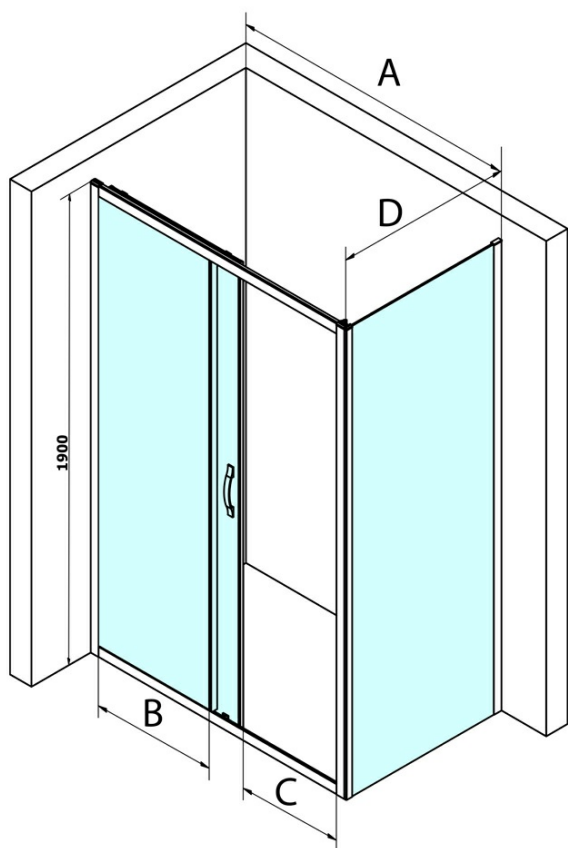

Bestellcode: GS4211

Grundinformation

Marke: Gelco
Serie: SIGMA SIMPLY

Größe

Breite: 1100 mm
Höhe: 1900 mm

Eigenschaften

Farbenprofil: Chrom - Poliertem Aluminium
Form: Nischetür
Öffnungsarten: Schiebetür
Richtung der Öffnung: Universelle
Eingangsbreite: 435 mm
Glasfarbe: BRICK - Glas
Glasbehandlung: Coatedglas
Glasdicke: 6 mm
Einbaubreite ab: 1070 mm
Einbaubreite bis zu: 1110 mm
Eigenschaften: Rahmendesign
Gewicht / Stück: 40.0 kg
Verpackung: 1 Stück
Garantie: 3 Jahre

SIGMA SIMPLY/BORG Faltrollen (Bestellcode: NDGS04)

SIGMA SIMPLY Griff (Bestellcode: NDGS06)

Technisches Arbeitsblatt

MODEL	A	B	C
GS1110	970-1010	430	400
GS1111	1070-1110	480	435
GS1112	1170-1210	530	485
GS1113	1270-1310	580	535
GS1114	1370-1410	630	585
GS4210	970-1010	430	400
GS4211	1070-1110	480	435
GS4212	1170-1210	530	485
GS4213	1270-1310	580	535
GS4214	1370-1410	630	585

MODEL	A	B	C
GS1110	980-1020	430	400
GS1111	1080-1120	480	435
GS1112	1180-1220	530	485
GS1113	1280-1320	580	535
GS1114	1380-1420	630	585
GS4210	980-1020	430	400
GS4211	1080-1120	480	435
GS4212	1180-1220	530	485
GS4213	1280-1320	580	535
GS4214	1380-1420	630	585