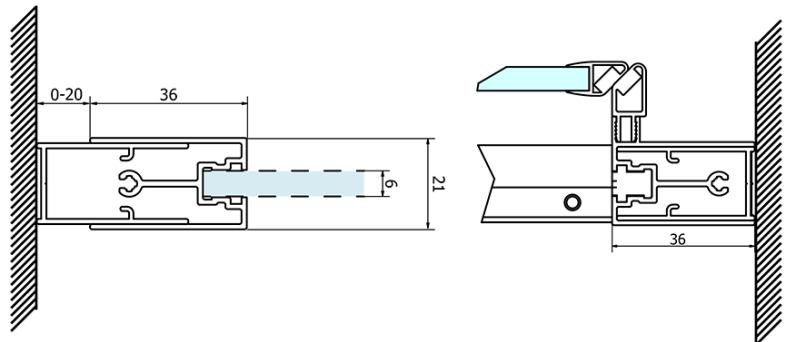

Bestellcode: GS4211

Grundinformation

Marke: Gelco
Serie: SIGMA SIMPLY

Größe

Breite: 1100 mm
Höhe: 1900 mm

Eigenschaften

Farbenprofil: Chrom - Poliertem Aluminium
Form: Nischetür
Öffnungsarten: Schiebetür
Richtung der Öffnung: Universelle
Eingangsbreite: 435 mm
Glasfarbe: BRICK - Glas
Glasbehandlung: Coatedglas
Glasdicke: 6 mm
Einbaubreite ab: 1070 mm
Einbaubreite bis zu: 1110 mm
Eigenschaften: Rahmendesign
Gewicht / Stück: 40.0 kg
Verpackung: 1 Stück
Garantie: 3 Jahre

Ersatzteile

Satz vertikaler Dichtungen für 6/6mm Glas, 1900 mm (Bestellcode: NDGS02)

SIGMA SIMPLY/BORG Obere Rollen (Bestellcode: NDGS05)

SIGMA SIMPLY/BORG Installationsset (Bestellcode: NDGS01)

Satz 45° Magnet Dichtung für Glas 6mm ud profil, 1900mm (Bestellcode: NDGS07)

SIGMA SIMPLY/BORG Faltrollen (Bestellcode: NDGS04)

SIGMA SIMPLY Griff (Bestellcode: NDGS06)

Technisches Arbeitsblatt

MODEL	A	B	C
GS1110	970-1010	430	400
GS1111	1070-1110	480	435
GS1112	1170-1210	530	485
GS1113	1270-1310	580	535
GS1114	1370-1410	630	585
GS4210	970-1010	430	400
GS4211	1070-1110	480	435
GS4212	1170-1210	530	485
GS4213	1270-1310	580	535
GS4214	1370-1410	630	585