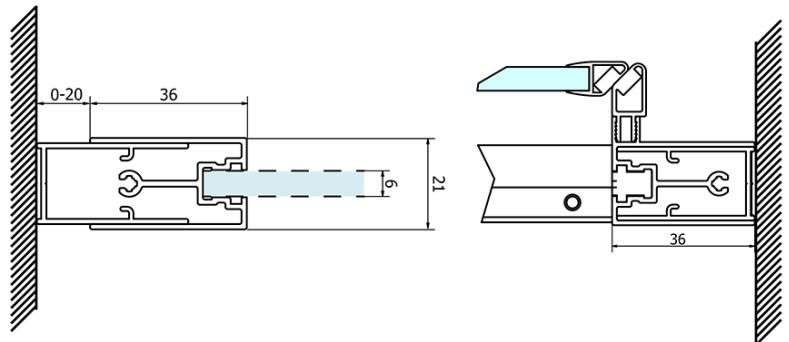

Bestellcode: GS4211

Grundinformation

Marke: Gelco
Serie: SIGMA SIMPLY

Größe

Breite: 1100 mm
Höhe: 1900 mm

Eigenschaften

Farbenprofil: Chrom - Poliertem Aluminium
Form: Nischetür
Öffnungsarten: Schiebetür
Richtung der Öffnung: Universelle
Eingangsbreite: 435 mm
Glasfarbe: BRICK - Glas
Glasbehandlung: Coatedglas
Glasdicke: 6 mm
Einbaubreite ab: 1070 mm
Einbaubreite bis zu: 1110 mm
Eigenschaften: Rahmendesign
Gewicht / Stück: 40.0 kg
Verpackung: 1 Stück
Garantie: 3 Jahre

Ersatzteile

SIGMA SIMPLY Vertikales Dichtungspaar für feststehendes und bewegliches Glas (Bestellcode: NDGS02)
SIGMA SIMPLY/BORG Obere Rollen (Bestellcode: NDGS05)
SIGMA SIMPLY/BORG Installationsset (Bestellcode: NDGS01)
SIGMA SIMPLY Magnetdichtung für Schiebetüren, Set (Bestellcode: NDGS07)
SIGMA SIMPLY/BORG Faltrollen (Bestellcode: NDGS04)
SIGMA SIMPLY Griff (Bestellcode: NDGS06)

Technisches Arbeitsblatt

MODEL	A	B	C
GS1110	970-1010	430	400
GS1111	1070-1110	480	435
GS1112	1170-1210	530	485
GS1113	1270-1310	580	535
GS1114	1370-1410	630	585
GS4210	970-1010	430	400
GS4211	1070-1110	480	435
GS4212	1170-1210	530	485
GS4213	1270-1310	580	535
GS4214	1370-1410	630	585