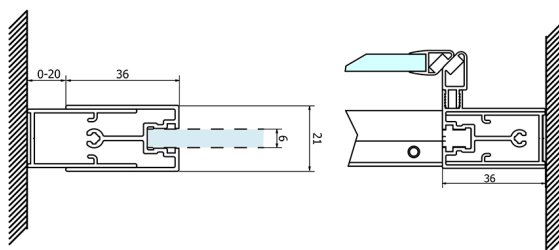

SIGMA SIMPLY Schiebetür 1100mm, Glas Brick

Bestellcode: GS4211

Größe

Breite: 1100 mm

Höhe: 1900 mm

Eigenschaften

Garantie: 3 Jahre

Technisches Arbeitsblatt

MODEL	A	B	C
GS1110	970-1010	430	400
GS1111	1070-1110	480	435
GS1112	1170-1210	530	485
GS1113	1270-1310	580	535
GS1114	1370-1410	630	585
GS4210	970-1010	430	400
GS4211	1070-1110	480	435
GS4212	1170-1210	530	485
GS4213	1270-1310	580	535
GS4214	1370-1410	630	585

MODEL	A	B	C
GS1110	980-1020	430	400
GS1111	1080-1120	480	435
GS1112	1180-1220	530	485
GS1113	1280-1320	580	535
GS1114	1380-1420	630	585
GS4210	980-1020	430	400
GS4211	1080-1120	480	435
GS4212	1180-1220	530	485
GS4213	1280-1320	580	535
GS4214	1380-1420	630	585