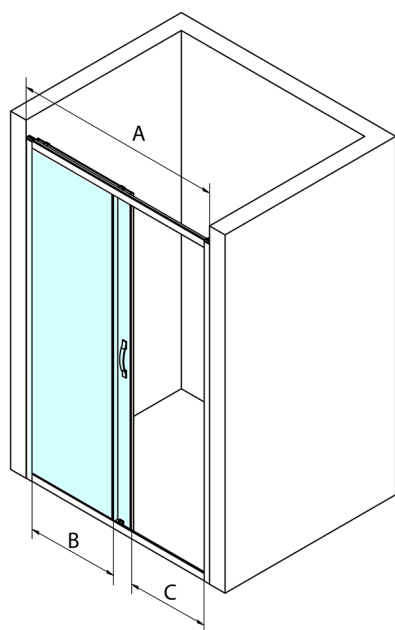

SIGMA SIMPLY Schiebetür 1100mm, Glas Brick

Bestellcode: GS4211

Größe

Breite: 1100 mm

Höhe: 1900 mm

Eigenschaften

Garantie: 3 Jahre

Technisches Arbeitsblatt

MODEL	A	B	C
GS1110	970-1010	430	400
GS1111	1070-1110	480	435
GS1112	1170-1210	530	485
GS1113	1270-1310	580	535
GS1114	1370-1410	630	585
GS4210	970-1010	430	400
GS4211	1070-1110	480	435
GS4212	1170-1210	530	485
GS4213	1270-1310	580	535
GS4214	1370-1410	630	585