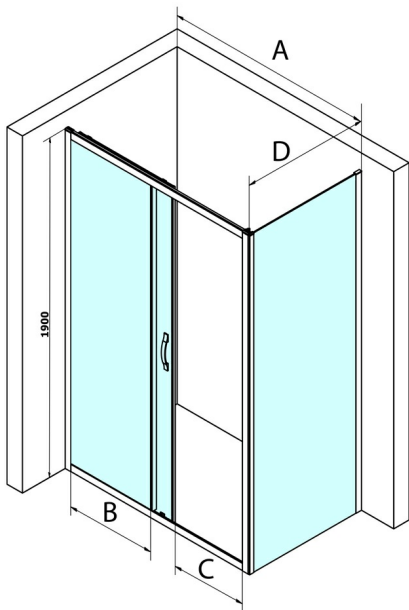

SIGMA SIMPLY Schiebetür 1100mm, Glas Brick

Bestellcode: GS4211

Größe

Breite: 1100 mm

Höhe: 1900 mm

Eigenschaften

Garantie: 3 Jahre

Technisches Arbeitsblatt

MODEL	A	B	C
GS1110	970-1010	430	400
GS1111	1070-1110	480	435
GS1112	1170-1210	530	485
GS1113	1270-1310	580	535
GS1114	1370-1410	630	585
GS4210	970-1010	430	400
GS4211	1070-1110	480	435
GS4212	1170-1210	530	485
GS4213	1270-1310	580	535
GS4214	1370-1410	630	585

MODEL	A	B	C
GS1110	980-1020	430	400
GS1111	1080-1120	480	435
GS1112	1180-1220	530	485
GS1113	1280-1320	580	535
GS1114	1380-1420	630	585
GS4210	980-1020	430	400
GS4211	1080-1120	480	435
GS4212	1180-1220	530	485
GS4213	1280-1320	580	535
GS4214	1380-1420	630	585