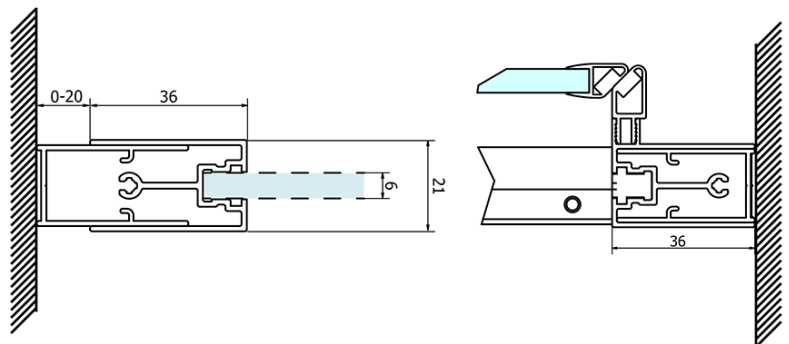

Bestellcode: GS4210

Grundinformation

Marke: Gelco
Serie: SIGMA SIMPLY

Größe

Breite: 1000 mm
Höhe: 1900 mm

Eigenschaften

Farbenprofil: Chrom - Poliertem Aluminium
Form: Nischetür
Öffnungsarten: Schiebetür
Richtung der Öffnung: Universelle
Eingangsbreite: 400 mm
Glasfarbe: BRICK - Glas
Glasbehandlung: Coatedglas
Glasdicke: 6 mm
Einbaubreite ab: 970 mm
Einbaubreite bis zu: 1010 mm
Eigenschaften: Rahmendesign
Gewicht / Stück: 37.0 kg
Verpackung: 1 Stück
Garantie: 3 Jahre

Ersatzteile

SIGMA SIMPLY Vertikales Dichtungspaar für feststehendes und bewegliches Glas (Bestellcode: NDGS02)
SIGMA SIMPLY/BORG Obere Rollen (Bestellcode: NDGS05)
SIGMA SIMPLY Magnetdichtung für Schiebetüren, Set (Bestellcode: NDGS07)
SIGMA SIMPLY/BORG Installationsset (Bestellcode: NDGS01)
SIGMA SIMPLY/BORG Faltrollen (Bestellcode: NDGS04)
SIGMA SIMPLY Griff (Bestellcode: NDGS06)

Technisches Arbeitsblatt

MODEL	A	B	C
GS1110	970-1010	430	400
GS1111	1070-1110	480	435
GS1112	1170-1210	530	485
GS1113	1270-1310	580	535
GS1114	1370-1410	630	585
GS4210	970-1010	430	400
GS4211	1070-1110	480	435
GS4212	1170-1210	530	485
GS4213	1270-1310	580	535
GS4214	1370-1410	630	585