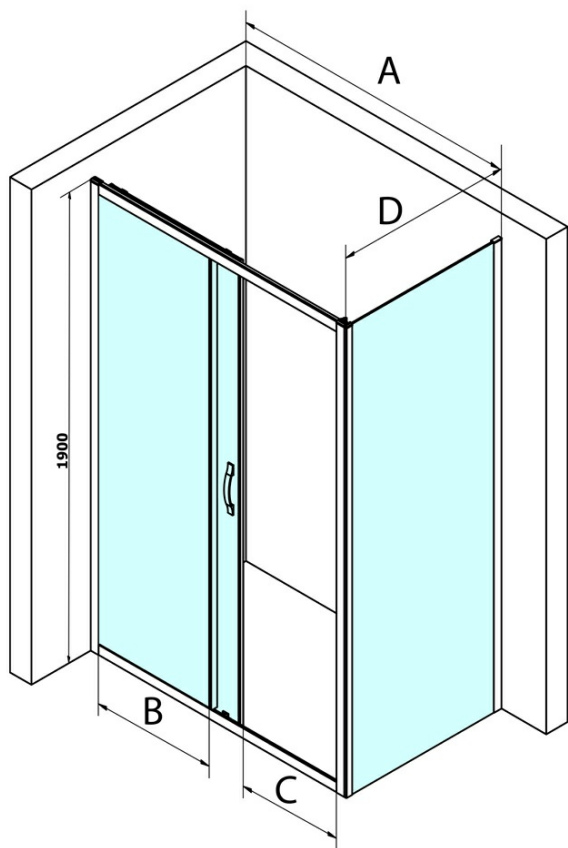

Bestellcode: GS4210

Grundinformation

Marke: Gelco
Serie: SIGMA SIMPLY

Größe

Breite: 1000 mm
Höhe: 1900 mm

Eigenschaften

Farbenprofil: Chrom - Poliertem Aluminium
Form: Nischetür
Öffnungsarten: Schiebetür
Richtung der Öffnung: Universelle
Eingangsbreite: 400 mm
Glasfarbe: BRICK - Glas
Glasbehandlung: Coatedglas
Glasdicke: 6 mm
Einbaubreite ab: 970 mm
Einbaubreite bis zu: 1010 mm
Eigenschaften: Rahmendesign
Gewicht / Stück: 37.0 kg
Verpackung: 1 Stück
Garantie: 3 Jahre

Ersatzteile

SIGMA SIMPLY Vertikales Dichtungspaar für feststehendes und bewegliches Glas (Bestellcode: NDGS02)
SIGMA SIMPLY/BORG Obere Rollen (Bestellcode: NDGS05)
SIGMA SIMPLY Magnetdichtung für Schiebetüren, Set (Bestellcode: NDGS07)
SIGMA SIMPLY/BORG Installationsset (Bestellcode: NDGS01)
SIGMA SIMPLY/BORG Faltrollen (Bestellcode: NDGS04)
SIGMA SIMPLY Griff (Bestellcode: NDGS06)

Technisches Arbeitsblatt

MODEL	A	B	C
GS1110	970-1010	430	400
GS1111	1070-1110	480	435
GS1112	1170-1210	530	485
GS1113	1270-1310	580	535
GS1114	1370-1410	630	585
GS4210	970-1010	430	400
GS4211	1070-1110	480	435
GS4212	1170-1210	530	485
GS4213	1270-1310	580	535
GS4214	1370-1410	630	585