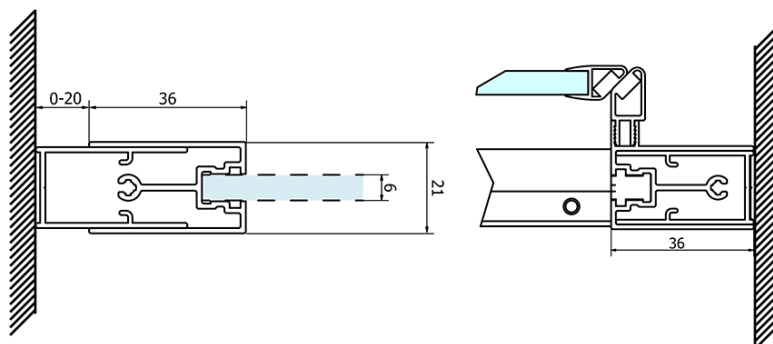

Bestellcode: GS4210

Grundinformation

Marke: Gelco
Serie: SIGMA SIMPLY

Größe

Breite: 1000 mm
Höhe: 1900 mm

Eigenschaften

Farbenprofil: Chrom - Poliertem Aluminium
Form: Nischetür
Öffnungsarten: Schiebetür
Richtung der Öffnung: Universelle
Eingangsbreite: 400 mm
Glasfarbe: BRICK - Glas
Glasbehandlung: Coatedglas
Glasdicke: 6 mm
Einbaubreite ab: 970 mm
Einbaubreite bis zu: 1010 mm
Eigenschaften: Rahmendesign
Gewicht / Stück: 37.0 kg
Verpackung: 1 Stück
Garantie: 3 Jahre

Ersatzteile

SIGMA SIMPLY Vertikales Dichtungspaar für feststehendes und bewegliches Glas (Bestellcode: NDGS02)
SIGMA SIMPLY/BORG Obere Rollen (Bestellcode: NDGS05)
SIGMA SIMPLY Magnetdichtung für Schiebetüren, Set (Bestellcode: NDGS07)
SIGMA SIMPLY/BORG Installationsset (Bestellcode: NDGS01)
SIGMA SIMPLY/BORG Faltrollen (Bestellcode: NDGS04)
SIGMA SIMPLY Griff (Bestellcode: NDGS06)

Technisches Arbeitsblatt

MODEL	A	B	C
GS1110	970-1010	430	400
GS1111	1070-1110	480	435
GS1112	1170-1210	530	485
GS1113	1270-1310	580	535
GS1114	1370-1410	630	585
GS4210	970-1010	430	400
GS4211	1070-1110	480	435
GS4212	1170-1210	530	485
GS4213	1270-1310	580	535
GS4214	1370-1410	630	585