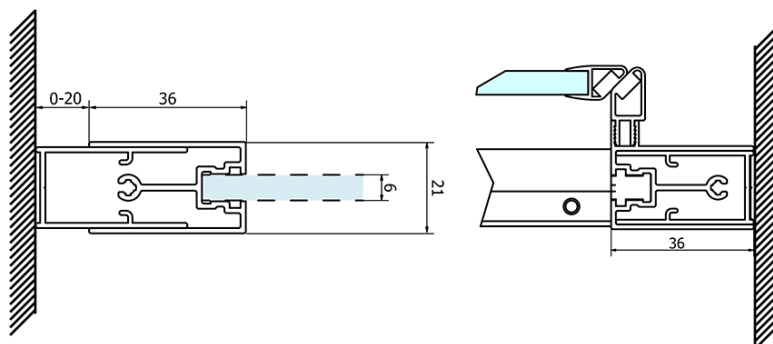

SIGMA SIMPLY/BORG Installationsset (Bestellcode: NDGS01)

SIGMA SIMPLY/BORG Faltrollen (Bestellcode: NDGS04)

SIGMA SIMPLY Griff (Bestellcode: NDGS06)

Technisches Arbeitsblatt

MODEL	A	B	C
GS1110	970-1010	430	400
GS1111	1070-1110	480	435
GS1112	1170-1210	530	485
GS1113	1270-1310	580	535
GS1114	1370-1410	630	585
GS4210	970-1010	430	400
GS4211	1070-1110	480	435
GS4212	1170-1210	530	485
GS4213	1270-1310	580	535
GS4214	1370-1410	630	585

MODEL	A	B	C
GS1110	980-1020	430	400
GS1111	1080-1120	480	435
GS1112	1180-1220	530	485
GS1113	1280-1320	580	535
GS1114	1380-1420	630	585
GS4210	980-1020	430	400
GS4211	1080-1120	480	435
GS4212	1180-1220	530	485
GS4213	1280-1320	580	535
GS4214	1380-1420	630	585