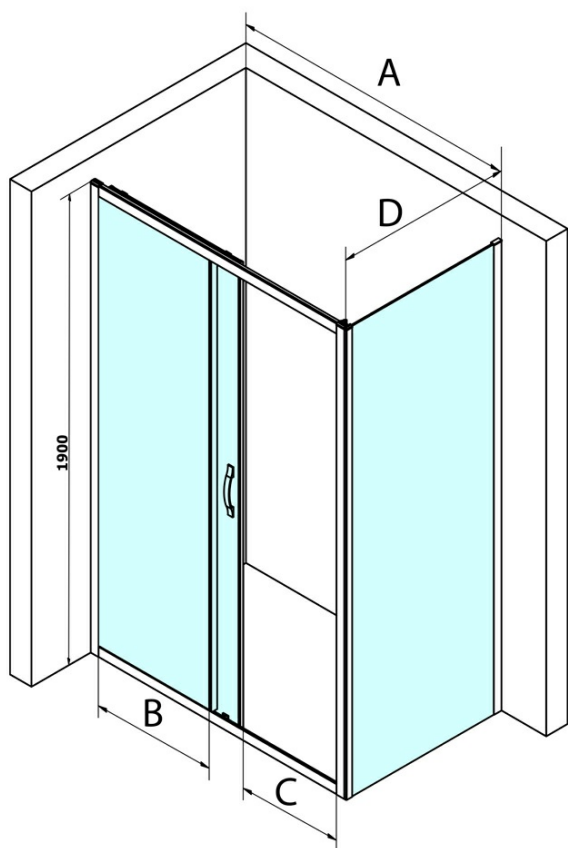

## Größe

**Breite:** 1000 mm  
**Höhe:** 1900 mm

SIGMA SIMPLY/BORG Installationsset (Bestellcode: NDGS01)

SIGMA SIMPLY/BORG Faltrollen (Bestellcode: NDGS04)

SIGMA SIMPLY Griff (Bestellcode: NDGS06)

Technisches Arbeitsblatt

MODEL	A	B	C
GS1110	970-1010	430	400
GS1111	1070-1110	480	435
GS1112	1170-1210	530	485
GS1113	1270-1310	580	535
GS1114	1370-1410	630	585
GS4210	970-1010	430	400
GS4211	1070-1110	480	435
GS4212	1170-1210	530	485
GS4213	1270-1310	580	535
GS4214	1370-1410	630	585