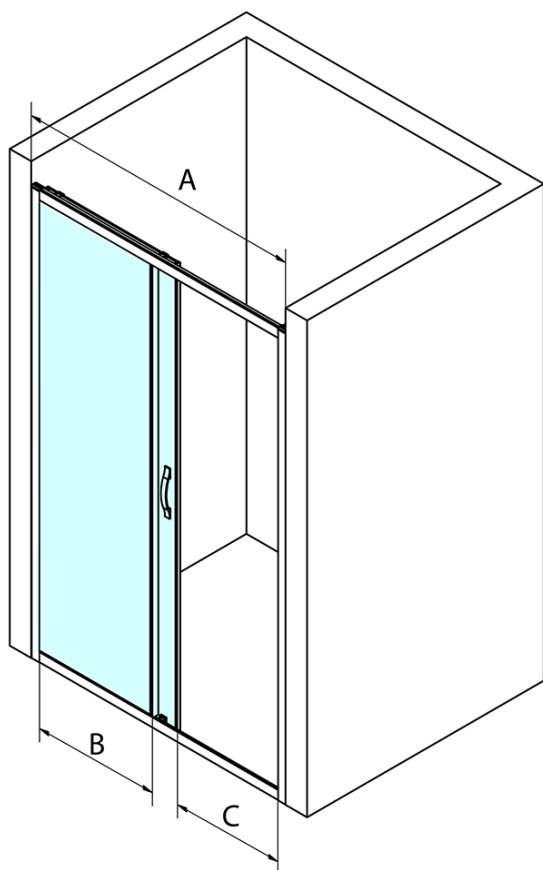

Technisches Arbeitsblatt