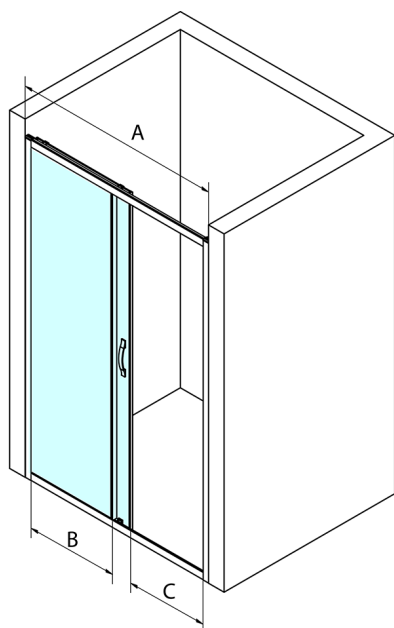

Bestellcode: GS4210

Größe

Breite: 1000 mm

Höhe: 1900 mm

Eigenschaften

Garantie: 3 Jahre

Technisches Arbeitsblatt

MODEL	A	B	C
GS1110	970-1010	430	400
GS1111	1070-1110	480	435
GS1112	1170-1210	530	485
GS1113	1270-1310	580	535
GS1114	1370-1410	630	585
GS4210	970-1010	430	400
GS4211	1070-1110	480	435
GS4212	1170-1210	530	485
GS4213	1270-1310	580	535
GS4214	1370-1410	630	585

MODEL	A	B	C
GS1110	980-1020	430	400
GS1111	1080-1120	480	435
GS1112	1180-1220	530	485
GS1113	1280-1320	580	535
GS1114	1380-1420	630	585
GS4210	980-1020	430	400
GS4211	1080-1120	480	435
GS4212	1180-1220	530	485
GS4213	1280-1320	580	535
GS4214	1380-1420	630	585