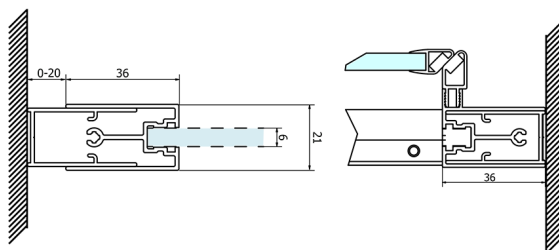

Bestellcode: GS4210

Größe

Breite: 1000 mm

Höhe: 1900 mm

Eigenschaften

Garantie: 3 Jahre

Technisches Arbeitsblatt

MODEL	A	B	C
GS1110	970-1010	430	400
GS1111	1070-1110	480	435
GS1112	1170-1210	530	485
GS1113	1270-1310	580	535
GS1114	1370-1410	630	585
GS4210	970-1010	430	400
GS4211	1070-1110	480	435
GS4212	1170-1210	530	485
GS4213	1270-1310	580	535
GS4214	1370-1410	630	585

MODEL	A	B	C
GS1110	980-1020	430	400
GS1111	1080-1120	480	435
GS1112	1180-1220	530	485
GS1113	1280-1320	580	535
GS1114	1380-1420	630	585
GS4210	980-1020	430	400
GS4211	1080-1120	480	435
GS4212	1180-1220	530	485
GS4213	1280-1320	580	535
GS4214	1380-1420	630	585

MODEL	D
GS3170	680-700
GS3175	730-750
GS3180	780-800
GS3190	880-900
GS3110	980-1000
GS4370	680-700
GS4375	730-750
GS4380	780-800
GS4390	880-900
GS4310	980-1000