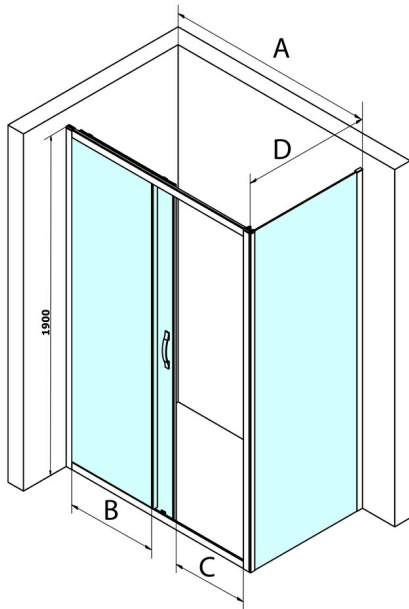

Bestellcode: GS4210

Größe

Breite: 1000 mm

Höhe: 1900 mm

Eigenschaften

Garantie: 3 Jahre

Technisches Arbeitsblatt

MODEL	A	B	C
GS1110	970-1010	430	400
GS1111	1070-1110	480	435
GS1112	1170-1210	530	485
GS1113	1270-1310	580	535
GS1114	1370-1410	630	585
GS4210	970-1010	430	400
GS4211	1070-1110	480	435
GS4212	1170-1210	530	485
GS4213	1270-1310	580	535
GS4214	1370-1410	630	585

MODEL	A	B	C
GS1110	980-1020	430	400
GS1111	1080-1120	480	435
GS1112	1180-1220	530	485
GS1113	1280-1320	580	535
GS1114	1380-1420	630	585
GS4210	980-1020	430	400
GS4211	1080-1120	480	435
GS4212	1180-1220	530	485
GS4213	1280-1320	580	535
GS4214	1380-1420	630	585