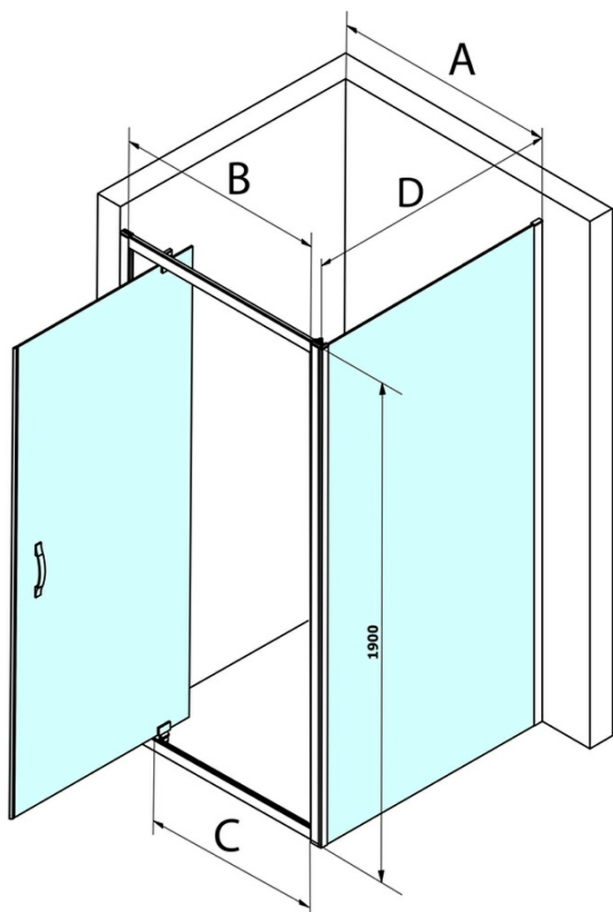

Bestellcode: GS3899

Grundinformation

Marke: Gelco
Serie: SIGMA SIMPLY

Größe

Breite: 900 mm
Höhe: 1900 mm

Eigenschaften

Farbenprofil: Chrom - Poliertem Aluminium
Form: Nischetür
Öffnungsarten: Öffnungstür einflügelig
Richtung der Öffnung: Universelle
Eingangsbreite: 680 mm
Glasfarbe: BRICK - Glas
Glasbehandlung: Coatedglas
Glasdicke: 6 mm
Einbaubreite ab: 870 mm
Einbaubreite bis zu: 910 mm
Eigenschaften: Rahmendesign
Gewicht / Stück: 29.5 kg
Verpackung: 1 Stück
Garantie: 3 Jahre

Ersatzteile

SIGMA SIMPLY Magnetdichtung für Schiebetüren, Set (Bestellcode: NDGS07)
SIGMA SIMPLY/BORG Installationsset (Bestellcode: NDGS01)
SIGMA SMPLY Bodendichtung 6 mm (Bestellcode: NDGS14)
SIGMA SIMPLY Luftpolsterdichtung (Bestellcode: NDGS16)
SIGMA SIMPLY Griff (Bestellcode: NDGS06)
SIGMA SIMPLY satz Magnetdichtungen (Bestellcode: NDGS13)

Technisches Arbeitsblatt

MODEL	A	B	C
GS1279	770-810	670	580
GS1296	870-910	770	680
GS3888	770-810	670	580
GS3899	870-910	770	680

MODEL	A	B	C
GS1279	780-820	670	580
GS1296	880-920	770	680
GS3888	780-820	670	580
GS3899	880-920	770	680