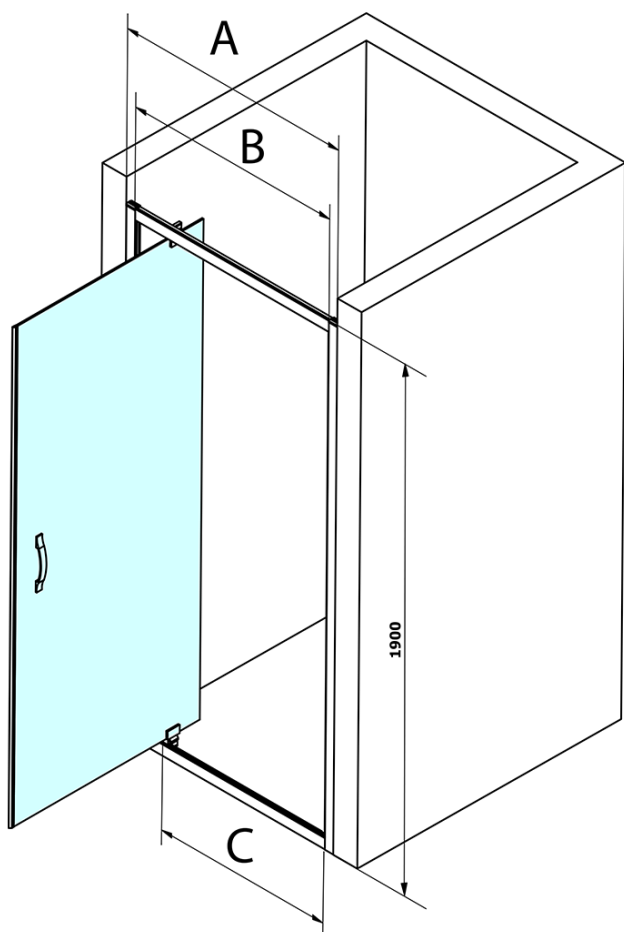

Technisches Arbeitsblatt