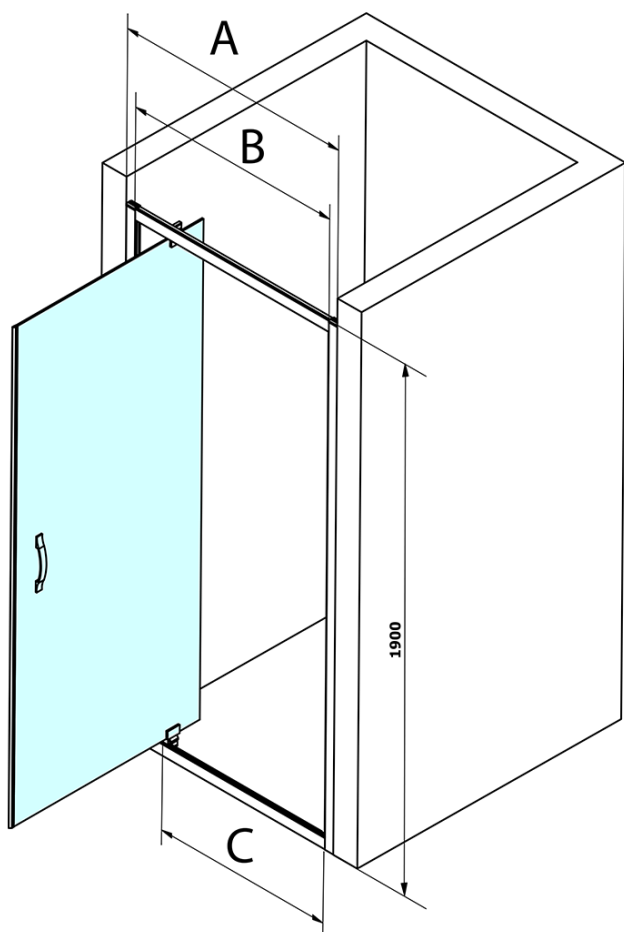

Bestellcode: GS3899

Grundinformation

Marke: Gelco
Serie: SIGMA SIMPLY

Größe

Breite: 900 mm
Höhe: 1900 mm

Eigenschaften

Farbenprofil: Chrom - Poliertem Aluminium
Form: Nischetür
Öffnungsarten: Öffnungstür einflügelig
Richtung der Öffnung: Universelle
Eingangsbreite: 680 mm
Glasfarbe: BRICK - Glas
Glasbehandlung: Coatedglas
Glasdicke: 6 mm
Einbaubreite ab: 870 mm
Einbaubreite bis zu: 910 mm
Eigenschaften: Rahmendesign
Gewicht / Stück: 29.5 kg
Verpackung: 1 Stück
Garantie: 3 Jahre

Ersatzteile

SIGMA SIMPLY Magnetdichtung für Schiebetüren, Set (Bestellcode: NDGS07)
SIGMA SIMPLY/BORG Installationsset (Bestellcode: NDGS01)
SIGMA SMPLY Bodendichtung 6 mm (Bestellcode: NDGS14)
SIGMA SIMPLY Luftpolsterdichtung (Bestellcode: NDGS16)
SIGMA SIMPLY Griff (Bestellcode: NDGS06)
SIGMA SIMPLY satz Magnetdichtungen (Bestellcode: NDGS13)

Technisches Arbeitsblatt

MODEL	A	B	C
GS1279	770-810	670	580
GS1296	870-910	770	680
GS3888	770-810	670	580
GS3899	870-910	770	680

MODEL	A	B	C
GS1279	780-820	670	580
GS1296	880-920	770	680
GS3888	780-820	670	580
GS3899	880-920	770	680