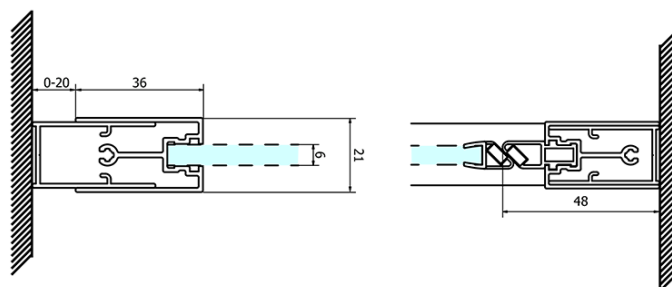

Bestellcode: GS3899

Grundinformation

Marke: Gelco
Serie: SIGMA SIMPLY

Größe

Breite: 900 mm
Höhe: 1900 mm

Eigenschaften

Farbenprofil: Chrom - Poliertem Aluminium
Form: Nischetür
Öffnungsarten: Öffnungstür einflügelig
Richtung der Öffnung: Universelle
Eingangsbreite: 680 mm
Glasfarbe: BRICK - Glas
Glasbehandlung: Coatedglas
Glasdicke: 6 mm
Einbaubreite ab: 870 mm
Einbaubreite bis zu: 910 mm
Eigenschaften: Rahmendesign
Gewicht / Stück: 29.5 kg
Verpackung: 1 Stück
Garantie: 3 Jahre

Ersatzteile

SIGMA SIMPLY Magnetdichtung für Schiebetüren, Set (Bestellcode: NDGS07)
SIGMA SIMPLY/BORG Installationsset (Bestellcode: NDGS01)
SIGMA SMPLY Bodendichtung 6 mm (Bestellcode: NDGS14)
SIGMA SIMPLY Luftpolsterdichtung (Bestellcode: NDGS16)
SIGMA SIMPLY Griff (Bestellcode: NDGS06)
SIGMA SIMPLY satz Magnetdichtungen (Bestellcode: NDGS13)

Technisches Arbeitsblatt

MODEL	A	B	C
GS1279	770-810	670	580
GS1296	870-910	770	680
GS3888	770-810	670	580
GS3899	870-910	770	680

MODEL	A	B	C
GS1279	780-820	670	580
GS1296	880-920	770	680
GS3888	780-820	670	580
GS3899	880-920	770	680