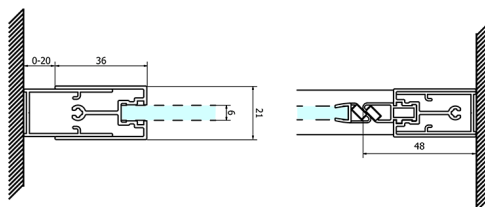

SIGMA SIMPLY Duschtür 900 mm, glas Brick

Bestellcode: GS3899

Größe

Breite: 900 mm

Höhe: 1900 mm

Eigenschaften

Garantie: 3 Jahre

Technisches Arbeitsblatt

MODEL	A	B	C
GS1279	770-810	670	580
GS1296	870-910	770	680
GS3888	770-810	670	580
GS3899	870-910	770	680

MODEL	A	B	C
GS1279	780-820	670	580
GS1296	880-920	770	680
GS3888	780-820	670	580
GS3899	880-920	770	680

MODEL	D
GS3170	680-700
GS3175	730-750
GS3180	780-800
GS3190	880-900
GS3110	980-1000
GS4370	680-700
GS4375	730-750
GS4380	780-800
GS4390	880-900
GS4310	980-1000