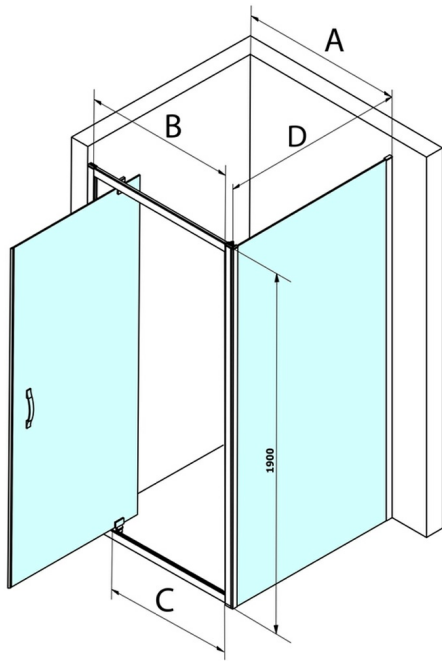

SIGMA SIMPLY Duschtür 900 mm, glas Brick

Bestellcode: GS3899

Größe

Breite: 900 mm

Höhe: 1900 mm

Eigenschaften

Garantie: 3 Jahre

Technisches Arbeitsblatt

MODEL	A	B	C
GS1279	770-810	670	580
GS1296	870-910	770	680
GS3888	770-810	670	580
GS3899	870-910	770	680

MODEL	A	B	C
GS1279	780-820	670	580
GS1296	880-920	770	680
GS3888	780-820	670	580
GS3899	880-920	770	680