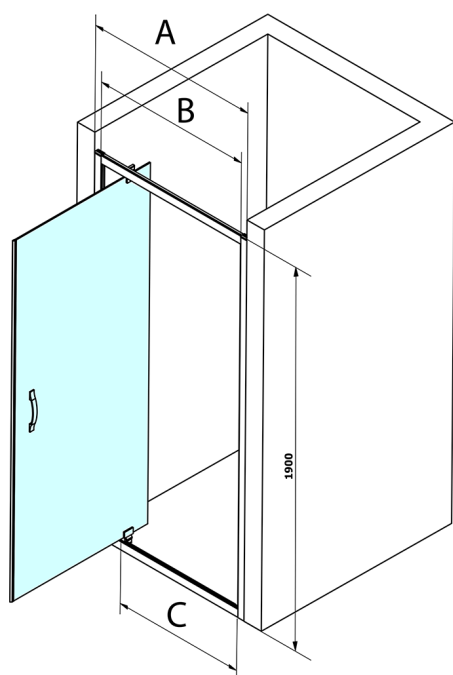

SIGMA SIMPLY Duschtür 900 mm, glas Brick

Bestellcode: GS3899

Größe

Breite: 900 mm

Höhe: 1900 mm

Eigenschaften

Garantie: 3 Jahre

Technisches Arbeitsblatt

MODEL	A	B	C
GS1279	770-810	670	580
GS1296	870-910	770	680
GS3888	770-810	670	580
GS3899	870-910	770	680

MODEL	A	B	C
GS1279	780-820	670	580
GS1296	880-920	770	680
GS3888	780-820	670	580
GS3899	880-920	770	680