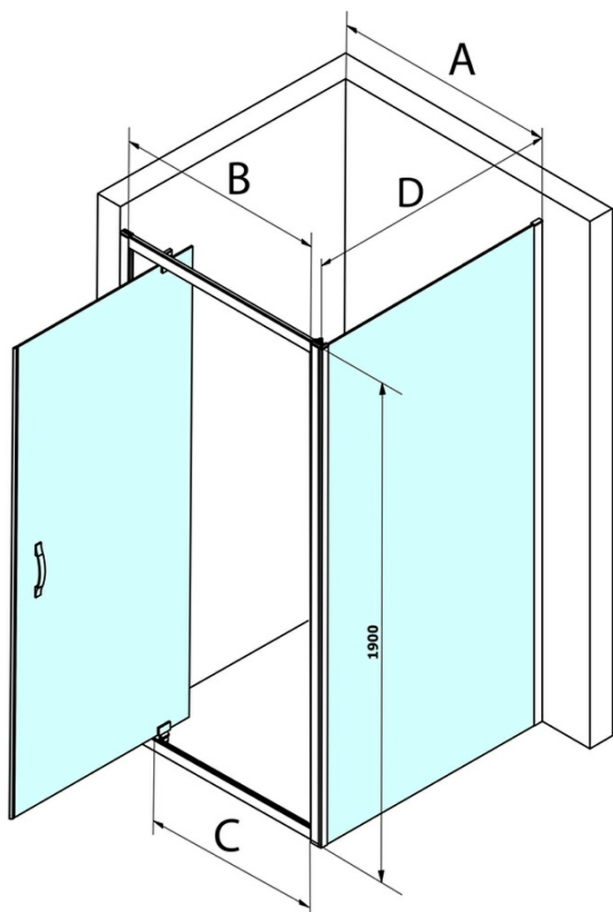

Bestellcode: GS3888

Grundinformation

Marke: Gelco
Serie: SIGMA SIMPLY

Größe

Breite: 800 mm
Höhe: 1900 mm

Eigenschaften

Farbenprofil: Chrom - Poliertem Aluminium
Form: Nischetür
Öffnungsarten: Öffnungstür einflügelig
Richtung der Öffnung: Universelle
Eingangsbreite: 580 mm
Glasfarbe: BRICK - Glas
Glasbehandlung: Coatedglas
Glasdicke: 6 mm
Einbaubreite ab: 770 mm
Einbaubreite bis zu: 810 mm
Eigenschaften: Rahmendesign
Gewicht / Stück: 28.0 kg
Verpackung: 1 Stück
Garantie: 3 Jahre

Ersatzteile

SIGMA SIMPLY/BORG Installationsset (Bestellcode: NDGS01)
SIGMA SIMPLY Magnetdichtung für Schiebetüren, Set (Bestellcode: NDGS07)
SIGMA SIMPLY Bodendichtung 6 mm (Bestellcode: NDGS14)
SIGMA SIMPLY Griff (Bestellcode: NDGS06)
SIGMA SIMPLY Luftpolsterdichtung (Bestellcode: NDGS16)
SIGMA SIMPLY satz Magnetdichtungen (Bestellcode: NDGS13)

Technisches Arbeitsblatt

MODEL	A	B	C
GS1279	770-810	670	580
GS1296	870-910	770	680
GS3888	770-810	670	580
GS3899	870-910	770	680

MODEL	A	B	C
GS1279	780-820	670	580
GS1296	880-920	770	680
GS3888	780-820	670	580
GS3899	880-920	770	680