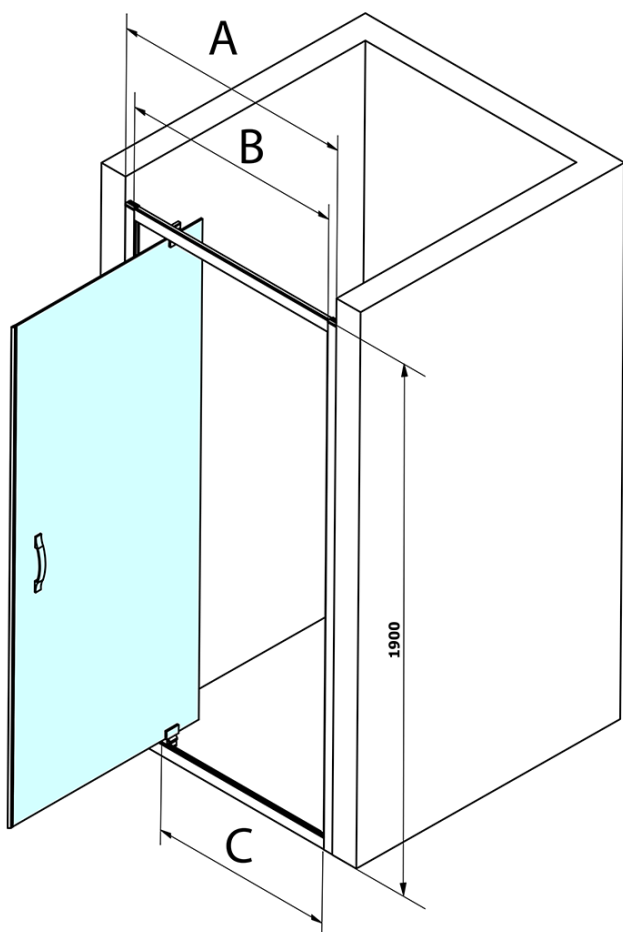

Bestellcode: GS3888

Grundinformation

Marke: Gelco
Serie: SIGMA SIMPLY

Größe

Breite: 800 mm
Höhe: 1900 mm

Eigenschaften

Farbenprofil: Chrom - Poliertem Aluminium
Form: Nischetür
Öffnungsarten: Öffnungstür einflügelig
Richtung der Öffnung: Universelle
Eingangsbreite: 580 mm
Glasfarbe: BRICK - Glas
Glasbehandlung: Coatedglas
Glasdicke: 6 mm
Einbaubreite ab: 770 mm
Einbaubreite bis zu: 810 mm
Eigenschaften: Rahmendesign
Gewicht / Stück: 28.0 kg
Verpackung: 1 Stück
Garantie: 3 Jahre

Ersatzteile

SIGMA SIMPLY/BORG Installationsset (Bestellcode: NDGS01)
SIGMA SIMPLY Magnetdichtung für Schiebetüren, Set (Bestellcode: NDGS07)
SIGMA SMPLY Bodendichtung 6 mm (Bestellcode: NDGS14)
SIGMA SIMPLY Griff (Bestellcode: NDGS06)
SIGMA SIMPLY Luftpolsterdichtung (Bestellcode: NDGS16)
SIGMA SIMPLY satz Magnetdichtungen (Bestellcode: NDGS13)

Technisches Arbeitsblatt

MODEL	A	B	C
GS1279	770-810	670	580
GS1296	870-910	770	680
GS3888	770-810	670	580
GS3899	870-910	770	680

MODEL	A	B	C
GS1279	780-820	670	580
GS1296	880-920	770	680
GS3888	780-820	670	580
GS3899	880-920	770	680