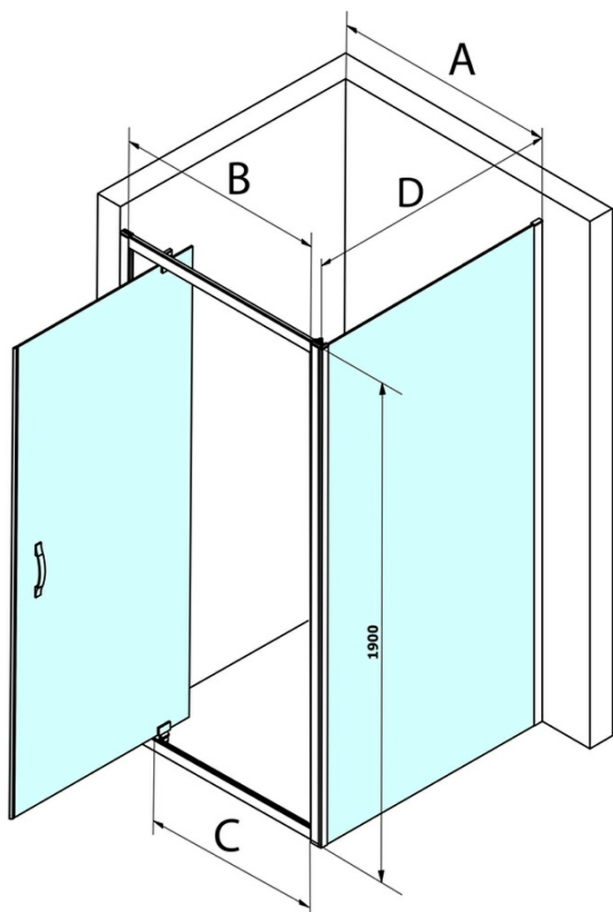

Bestellcode: GS3888

Grundinformation

Marke: Gelco
Serie: SIGMA SIMPLY

Größe

Breite: 800 mm
Höhe: 1900 mm

Eigenschaften

Farbenprofil: Chrom - Poliertem Aluminium
Form: Nischetür
Öffnungsarten: Öffnungstür einflügelig
Richtung der Öffnung: Universelle
Eingangsbreite: 580 mm
Glasfarbe: BRICK - Glas
Glasbehandlung: Coatedglas
Glasdicke: 6 mm
Einbaubreite ab: 770 mm
Einbaubreite bis zu: 810 mm
Eigenschaften: Rahmendesign
Gewicht / Stück: 28.0 kg
Verpackung: 1 Stück
Garantie: 3 Jahre

Ersatzteile

SIGMA SIMPLY/BORG Installationsset (Bestellcode: NDGS01)
SIGMA SIMPLY Magnetdichtung für Schiebetüren, Set (Bestellcode: NDGS07)
SIGMA SMPLY Bodendichtung 6 mm (Bestellcode: NDGS14)
SIGMA SIMPLY Griff (Bestellcode: NDGS06)
SIGMA SIMPLY Luftpolsterdichtung (Bestellcode: NDGS16)
SIGMA SIMPLY satz Magnetdichtungen (Bestellcode: NDGS13)

Technisches Arbeitsblatt

MODEL	A	B	C
GS1279	770-810	670	580
GS1296	870-910	770	680
GS3888	770-810	670	580
GS3899	870-910	770	680

MODEL	A	B	C
GS1279	780-820	670	580
GS1296	880-920	770	680
GS3888	780-820	670	580
GS3899	880-920	770	680