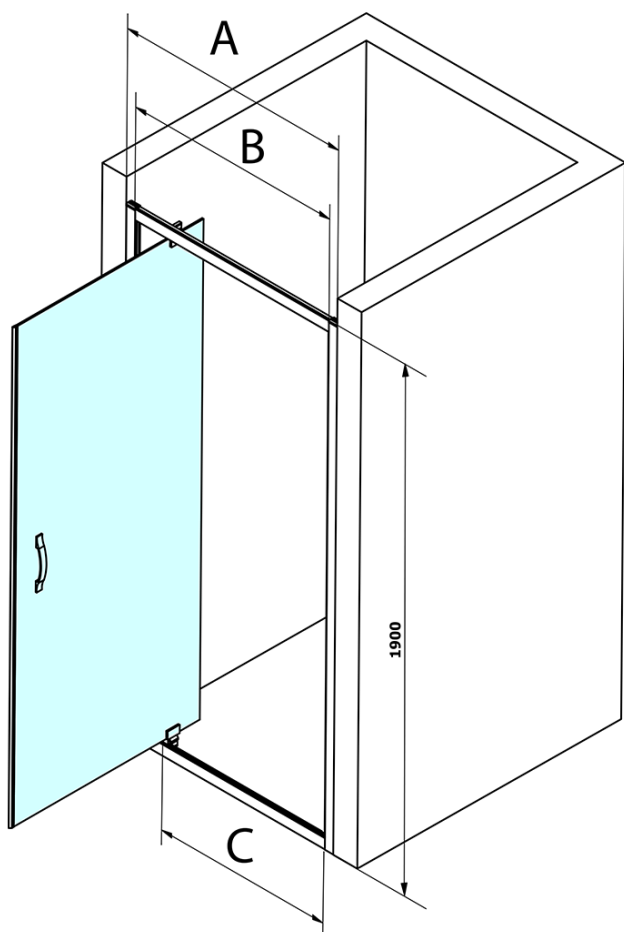

Bestellcode: GS3888

Grundinformation

Marke: Gelco
Serie: SIGMA SIMPLY

Größe

Breite: 800 mm
Höhe: 1900 mm

Eigenschaften

Farbenprofil: Chrom - Poliertem Aluminium
Form: Nischetür
Öffnungsarten: Öffnungstür einflügelig
Richtung der Öffnung: Universelle
Eingangsbreite: 580 mm
Glasfarbe: BRICK - Glas
Glasbehandlung: Coatedglas
Glasdicke: 6 mm
Einbaubreite ab: 770 mm
Einbaubreite bis zu: 810 mm
Eigenschaften: Rahmendesign
Gewicht / Stück: 28.0 kg
Verpackung: 1 Stück
Garantie: 3 Jahre

Ersatzteile

SIGMA SIMPLY/BORG Installationsset (Bestellcode: NDGS01)
SIGMA SIMPLY Magnetdichtung für Schiebetüren, Set (Bestellcode: NDGS07)
SIGMA SIMPLY Bodendichtung 6 mm (Bestellcode: NDGS14)
SIGMA SIMPLY Griff (Bestellcode: NDGS06)
SIGMA SIMPLY Luftpolsterdichtung (Bestellcode: NDGS16)
SIGMA SIMPLY satz Magnetdichtungen (Bestellcode: NDGS13)

Technisches Arbeitsblatt

MODEL	A	B	C
GS1279	770-810	670	580
GS1296	870-910	770	680
GS3888	770-810	670	580
GS3899	870-910	770	680

MODEL	A	B	C
GS1279	780-820	670	580
GS1296	880-920	770	680
GS3888	780-820	670	580
GS3899	880-920	770	680