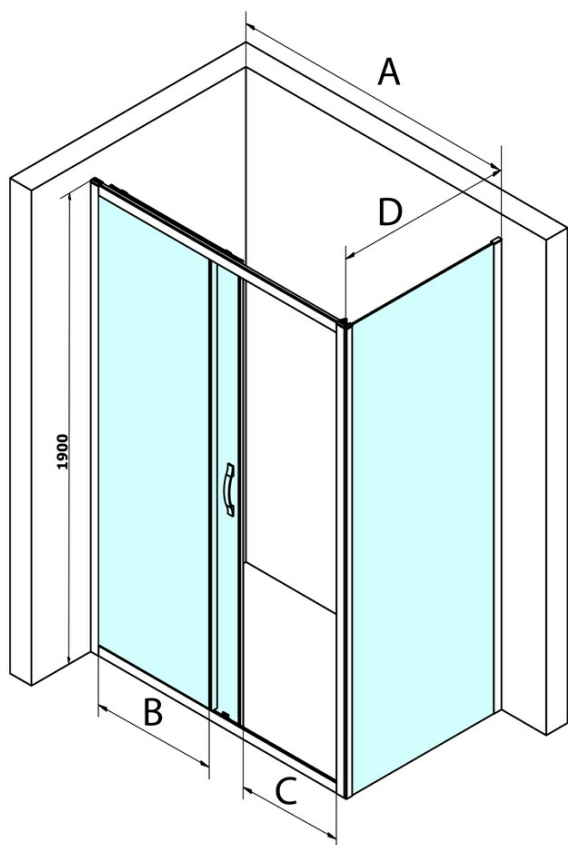

Bestellcode: GS3190

Grundinformation

Marke: Gelco
Serie: SIGMA SIMPLY

Größe

Breite: 900 mm
Höhe: 1900 mm

Eigenschaften

Farbenprofil: Chrom - Poliertem Aluminium
Form: Feste Wand zur Duschtür
Glasfarbe: Klarglas
Glasbehandlung: Coatedglas
Glasdicke: 6 mm
Gewicht / Stück: 31.0 kg
Verpackung: 1 Stück
Garantie: 3 Jahre

Ersatzteile

SIGMA SIMPLY/BORG Installationsset (Bestellcode: NDGS01)
SIGMA SIMPLY Einbausatz für Seitenwand (Bestellcode: NDGS12)

Technisches Arbeitsblatt

MODEL	A	B	C
GS1110	980-1020	430	400
GS1111	1080-1120	480	435
GS1112	1180-1220	530	485
GS1113	1280-1320	580	535
GS1114	1380-1420	630	585
GS4210	980-1020	430	400
GS4211	1080-1120	480	435
GS4212	1180-1220	530	485
GS4213	1280-1320	580	535
GS4214	1380-1420	630	585