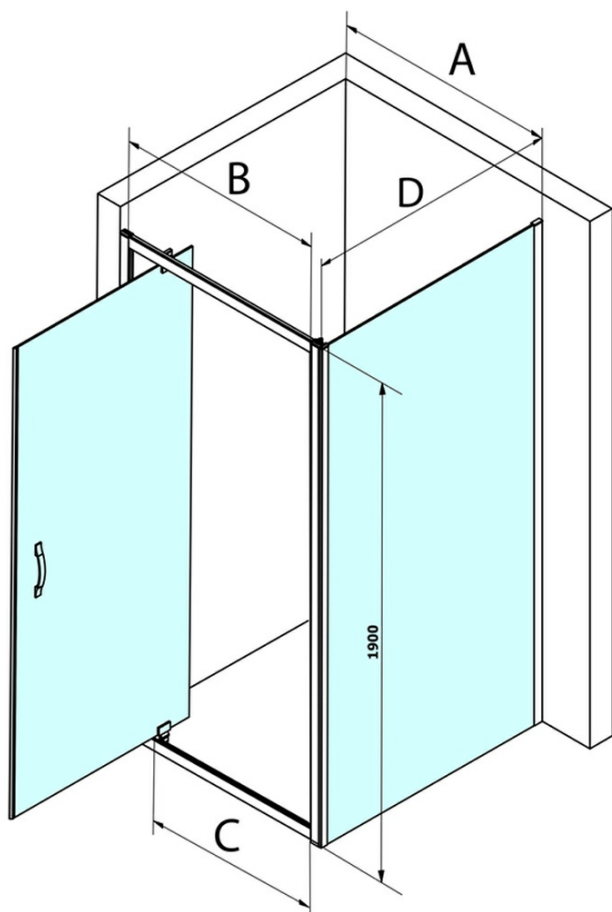

MODEL	A	B	C
GS1279	780-820	670	580
GS1296	880-920	770	680
GS3888	780-820	670	580
GS3899	880-920	770	680

MODEL	D
GS3170	680-700
GS3175	730-750
GS3180	780-800
GS3190	880-900
GS3110	980-1000
GS4370	680-700
GS4375	730-750
GS4380	780-800
GS4390	880-900
GS4310	980-1000