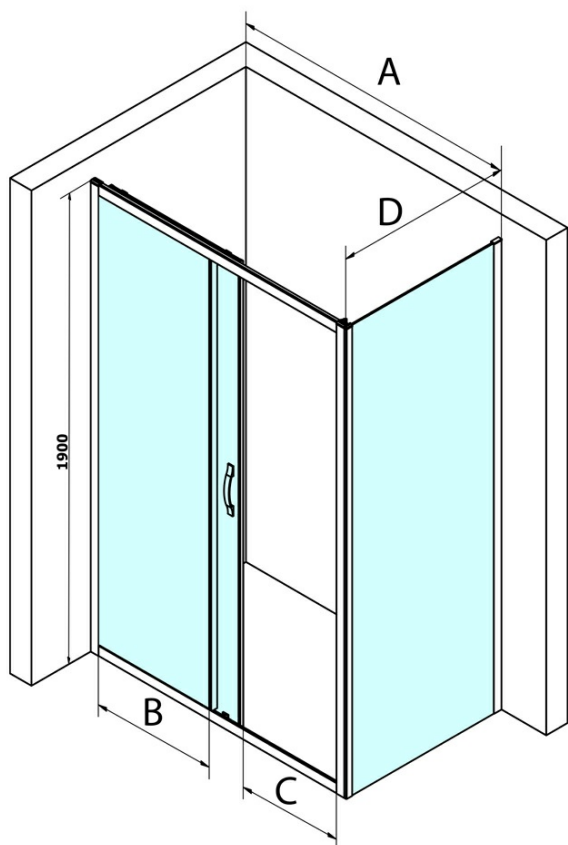

Bestellcode: GS3190

Grundinformation

Marke: Gelco
Serie: SIGMA SIMPLY

Größe

Breite: 900 mm
Höhe: 1900 mm

Eigenschaften

Farbenprofil: Chrom - Poliertem Aluminium
Form: Feste Wand zur Duschtür
Glasfarbe: Klarglas
Glasbehandlung: Coatedglas
Glasdicke: 6 mm
Gewicht / Stück: 31.0 kg
Verpackung: 1 Stück
Garantie: 3 Jahre

Ersatzteile

SIGMA SIMPLY/BORG Installationsset (Bestellcode: NDGS01)

SIGMA SIMPLY Einbausatz für Seitenwand (Bestellcode: NDGS12)

Technisches Arbeitsblatt

MODEL	A	B	C
GS1110	980-1020	430	400
GS1111	1080-1120	480	435
GS1112	1180-1220	530	485
GS1113	1280-1320	580	535
GS1114	1380-1420	630	585
GS4210	980-1020	430	400
GS4211	1080-1120	480	435
GS4212	1180-1220	530	485
GS4213	1280-1320	580	535
GS4214	1380-1420	630	585