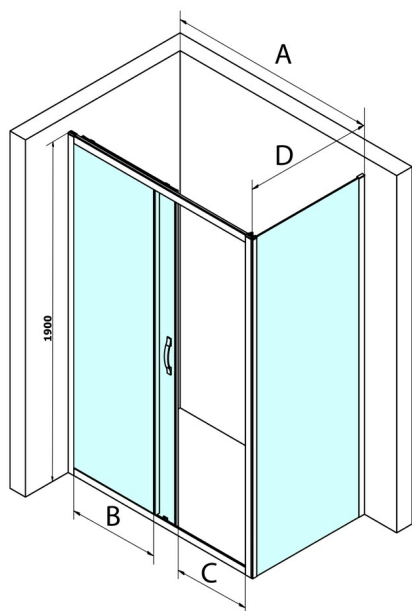

SIGMA SIMPLY Seitenwand, 900mm, Klarglas

Bestellcode: GS3190

Größe

Breite: 900 mm
Höhe: 1900 mm

Eigenschaften

Garantie: 3 Jahre

Technisches Arbeitsblatt

MODEL	A	B	C
GS1110	980-1020	430	400
GS1111	1080-1120	480	435
GS1112	1180-1220	530	485
GS1113	1280-1320	580	535
GS1114	1380-1420	630	585
GS4210	980-1020	430	400
GS4211	1080-1120	480	435
GS4212	1180-1220	530	485
GS4213	1280-1320	580	535
GS4214	1380-1420	630	585

MODEL	D
GS3170	680-700
GS3175	730-750
GS3180	780-800
GS3190	880-900
GS3110	980-1000
GS4370	680-700
GS4375	730-750
GS4380	780-800
GS4390	880-900
GS4310	980-1000

MODEL	A	B	C
GS1279	780-820	670	580
GS1296	880-920	770	680
GS3888	780-820	670	580
GS3899	880-920	770	680