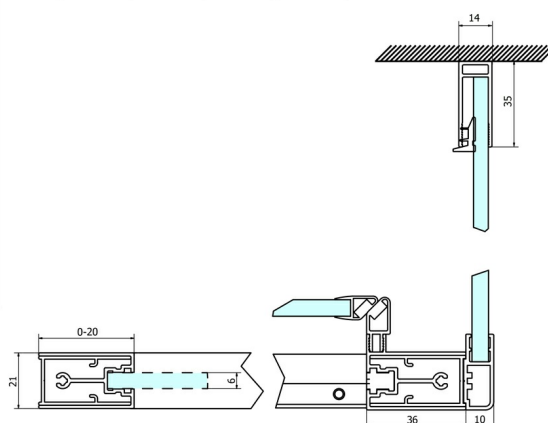

SIGMA SIMPLY Seitenwand, 900mm, Klarglas

Bestellcode: GS3190

Größe

Breite: 900 mm
Höhe: 1900 mm

Eigenschaften

Garantie: 3 Jahre

Technisches Arbeitsblatt

MODEL	A	B	C
GS1110	980-1020	430	400
GS1111	1080-1120	480	435
GS1112	1180-1220	530	485
GS1113	1280-1320	580	535
GS1114	1380-1420	630	585
GS4210	980-1020	430	400
GS4211	1080-1120	480	435
GS4212	1180-1220	530	485
GS4213	1280-1320	580	535
GS4214	1380-1420	630	585

MODEL	D
GS3170	680-700
GS3175	730-750
GS3180	780-800
GS3190	880-900
GS3110	980-1000
GS4370	680-700
GS4375	730-750
GS4380	780-800
GS4390	880-900
GS4310	980-1000

MODEL	A	B	C
GS1279	780-820	670	580
GS1296	880-920	770	680
GS3888	780-820	670	580
GS3899	880-920	770	680

MODEL	D
GS3170	680-700
GS3175	730-750
GS3180	780-800
GS3190	880-900
GS3110	980-1000
GS4370	680-700
GS4375	730-750
GS4380	780-800
GS4390	880-900
GS4310	980-1000