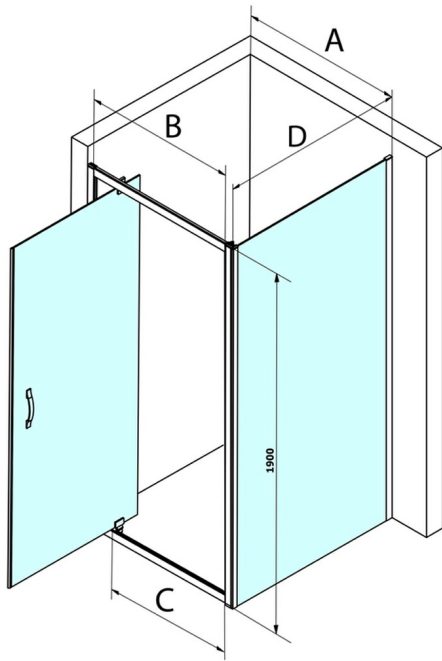

SIGMA SIMPLY Seitenwand, 900mm, Klarglas

Bestellcode: GS3190

Größe

Breite: 900 mm
Höhe: 1900 mm

Eigenschaften

Garantie: 3 Jahre

Technisches Arbeitsblatt

MODEL	A	B	C
GS1110	980-1020	430	400
GS1111	1080-1120	480	435
GS1112	1180-1220	530	485
GS1113	1280-1320	580	535
GS1114	1380-1420	630	585
GS4210	980-1020	430	400
GS4211	1080-1120	480	435
GS4212	1180-1220	530	485
GS4213	1280-1320	580	535
GS4214	1380-1420	630	585

MODEL	D
GS3170	680-700
GS3175	730-750
GS3180	780-800
GS3190	880-900
GS3110	980-1000
GS4370	680-700
GS4375	730-750
GS4380	780-800
GS4390	880-900
GS4310	980-1000

MODEL	A	B	C
GS1279	780-820	670	580
GS1296	880-920	770	680
GS3888	780-820	670	580
GS3899	880-920	770	680