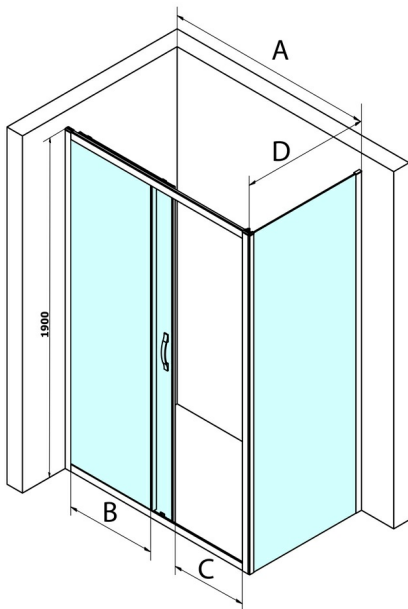

SIGMA SIMPLY Seitenwand, 800mm, Klarglas

Bestellcode: GS3180

Größe

Breite: 800 mm
Höhe: 1900 mm

Eigenschaften

Garantie: 3 Jahre

Technisches Arbeitsblatt

MODEL	A	B	C
GS1110	980-1020	430	400
GS1111	1080-1120	480	435
GS1112	1180-1220	530	485
GS1113	1280-1320	580	535
GS1114	1380-1420	630	585
GS4210	980-1020	430	400
GS4211	1080-1120	480	435
GS4212	1180-1220	530	485
GS4213	1280-1320	580	535
GS4214	1380-1420	630	585

MODEL	D
GS3170	680-700
GS3175	730-750
GS3180	780-800
GS3190	880-900
GS3110	980-1000
GS4370	680-700
GS4375	730-750
GS4380	780-800
GS4390	880-900
GS4310	980-1000

MODEL	A	B	C
GS1279	780-820	670	580
GS1296	880-920	770	680
GS3888	780-820	670	580
GS3899	880-920	770	680