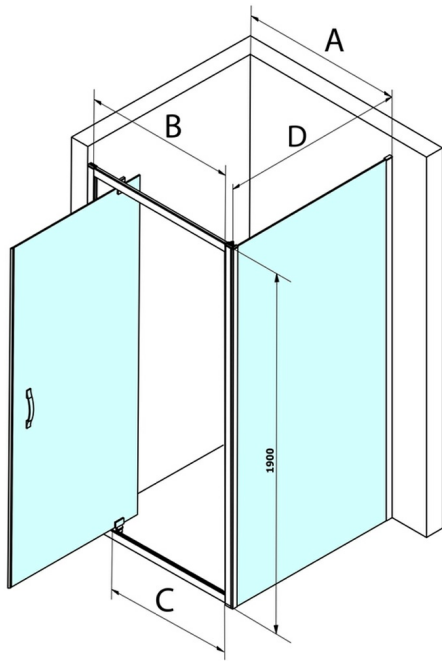

SIGMA SIMPLY Seitenwand, 800mm, Klarglas

Bestellcode: GS3180

Größe

Breite: 800 mm
Höhe: 1900 mm

Eigenschaften

Garantie: 3 Jahre

Technisches Arbeitsblatt

MODEL	A	B	C
GS1110	980-1020	430	400
GS1111	1080-1120	480	435
GS1112	1180-1220	530	485
GS1113	1280-1320	580	535
GS1114	1380-1420	630	585
GS4210	980-1020	430	400
GS4211	1080-1120	480	435
GS4212	1180-1220	530	485
GS4213	1280-1320	580	535
GS4214	1380-1420	630	585

MODEL	D
GS3170	680-700
GS3175	730-750
GS3180	780-800
GS3190	880-900
GS3110	980-1000
GS4370	680-700
GS4375	730-750
GS4380	780-800
GS4390	880-900
GS4310	980-1000

MODEL	A	B	C
GS1279	780-820	670	580
GS1296	880-920	770	680
GS3888	780-820	670	580
GS3899	880-920	770	680