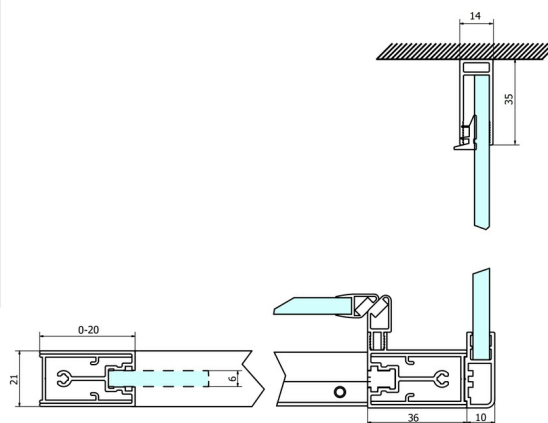

SIGMA SIMPLY Seitenwand, 800mm, Klarglas

Bestellcode: GS3180

Größe

Breite: 800 mm
Höhe: 1900 mm

Eigenschaften

Garantie: 3 Jahre

Technisches Arbeitsblatt

MODEL	A	B	C
GS1110	980-1020	430	400
GS1111	1080-1120	480	435
GS1112	1180-1220	530	485
GS1113	1280-1320	580	535
GS1114	1380-1420	630	585
GS4210	980-1020	430	400
GS4211	1080-1120	480	435
GS4212	1180-1220	530	485
GS4213	1280-1320	580	535
GS4214	1380-1420	630	585

MODEL	D
GS3170	680-700
GS3175	730-750
GS3180	780-800
GS3190	880-900
GS3110	980-1000
GS4370	680-700
GS4375	730-750
GS4380	780-800
GS4390	880-900
GS4310	980-1000

MODEL	A	B	C
GS1279	780-820	670	580
GS1296	880-920	770	680
GS3888	780-820	670	580
GS3899	880-920	770	680

MODEL	D
GS3170	680-700
GS3175	730-750
GS3180	780-800
GS3190	880-900
GS3110	980-1000
GS4370	680-700
GS4375	730-750
GS4380	780-800
GS4390	880-900
GS4310	980-1000