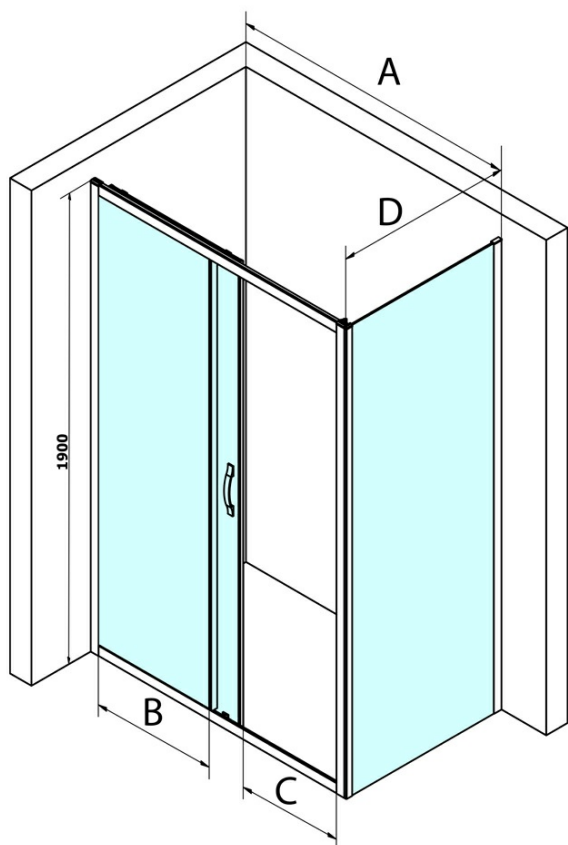

Technisches Arbeitsblatt