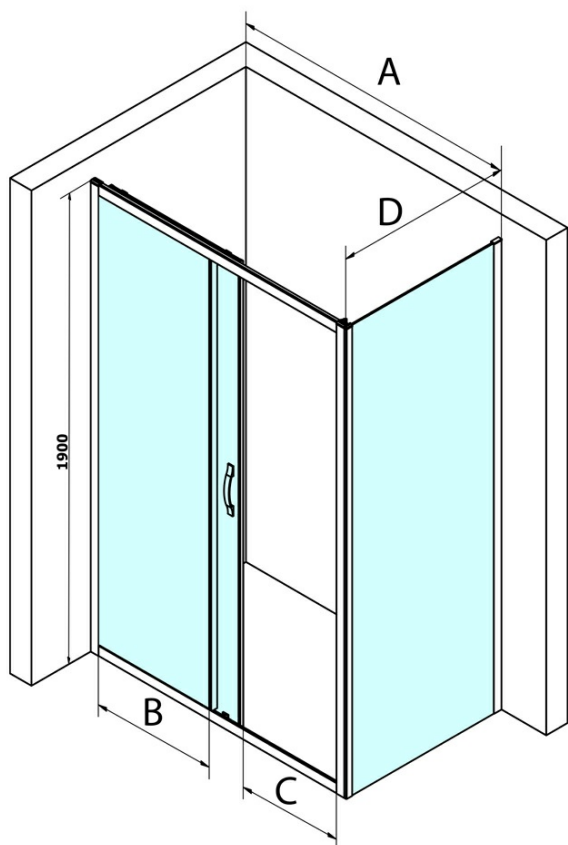

Bestellcode: GS3175

Grundinformation

Marke: Gelco
Serie: SIGMA SIMPLY

Größe

Breite: 750 mm
Höhe: 1900 mm

Eigenschaften

Farbenprofil: Chrom - Poliertem Aluminium
Form: Feste Wand zur Duschtür
Glasfarbe: Klarglas
Glasbehandlung: Coatedglas
Glasdicke: 6 mm
Gewicht / Stück: 26.5 kg
Verpackung: 1 Stück
Garantie: 3 Jahre

Ersatzteile

SIGMA SIMPLY/BORG Installationsset (Bestellcode: NDGS01)
SIGMA SIMPLY Einbausatz für Seitenwand (Bestellcode: NDGS12)

Technisches Arbeitsblatt

MODEL	A	B	C
GS1110	980-1020	430	400
GS1111	1080-1120	480	435
GS1112	1180-1220	530	485
GS1113	1280-1320	580	535
GS1114	1380-1420	630	585
GS4210	980-1020	430	400
GS4211	1080-1120	480	435
GS4212	1180-1220	530	485
GS4213	1280-1320	580	535
GS4214	1380-1420	630	585