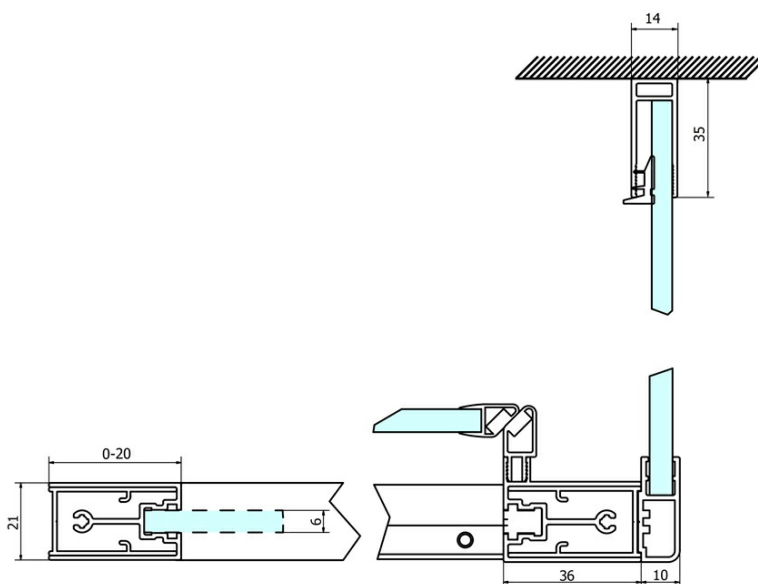

Bestellcode: GS3175

Grundinformation

Marke: Gelco
Serie: SIGMA SIMPLY

Größe

Breite: 750 mm
Höhe: 1900 mm

Eigenschaften

Farbenprofil: Chrom - Poliertem Aluminium
Form: Feste Wand zur Duschtür
Glasfarbe: Klarglas
Glasbehandlung: Coatedglas
Glasdicke: 6 mm
Gewicht / Stück: 26.5 kg
Verpackung: 1 Stück
Garantie: 3 Jahre

Ersatzteile

SIGMA SIMPLY/BORG Installationsset (Bestellcode: NDGS01)
SIGMA SIMPLY Einbausatz für Seitenwand (Bestellcode: NDGS12)

Technisches Arbeitsblatt

MODEL	A	B	C
GS1110	980-1020	430	400
GS1111	1080-1120	480	435
GS1112	1180-1220	530	485
GS1113	1280-1320	580	535
GS1114	1380-1420	630	585
GS4210	980-1020	430	400
GS4211	1080-1120	480	435
GS4212	1180-1220	530	485
GS4213	1280-1320	580	535
GS4214	1380-1420	630	585

MODEL	D
GS3170	680-700
GS3175	730-750
GS3180	780-800
GS3190	880-900
GS3110	980-1000
GS4370	680-700
GS4375	730-750
GS4380	780-800
GS4390	880-900
GS4310	980-1000

MODEL	A	B	C
GS1279	780-820	670	580
GS1296	880-920	770	680
GS3888	780-820	670	580
GS3899	880-920	770	680

MODEL	D
GS3170	680-700
GS3175	730-750
GS3180	780-800
GS3190	880-900
GS3110	980-1000
GS4370	680-700
GS4375	730-750
GS4380	780-800
GS4390	880-900
GS4310	980-1000