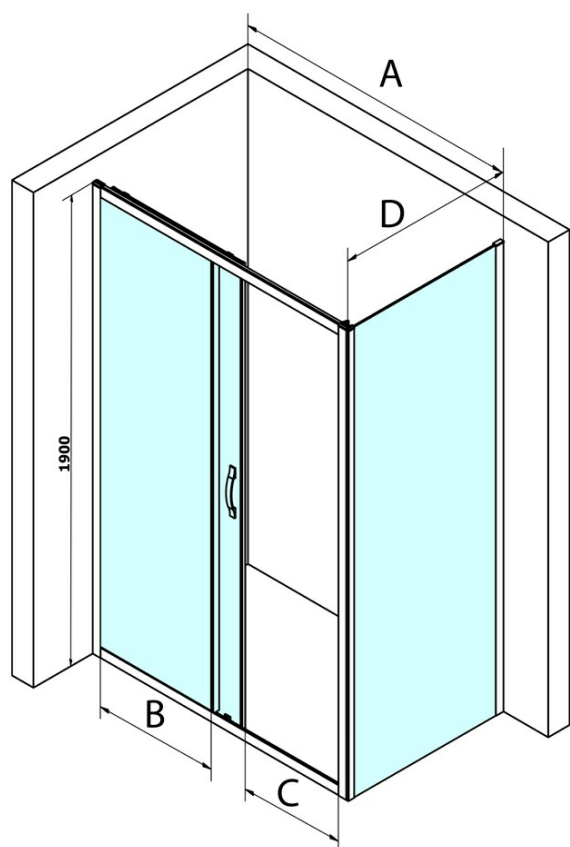

Technisches Arbeitsblatt