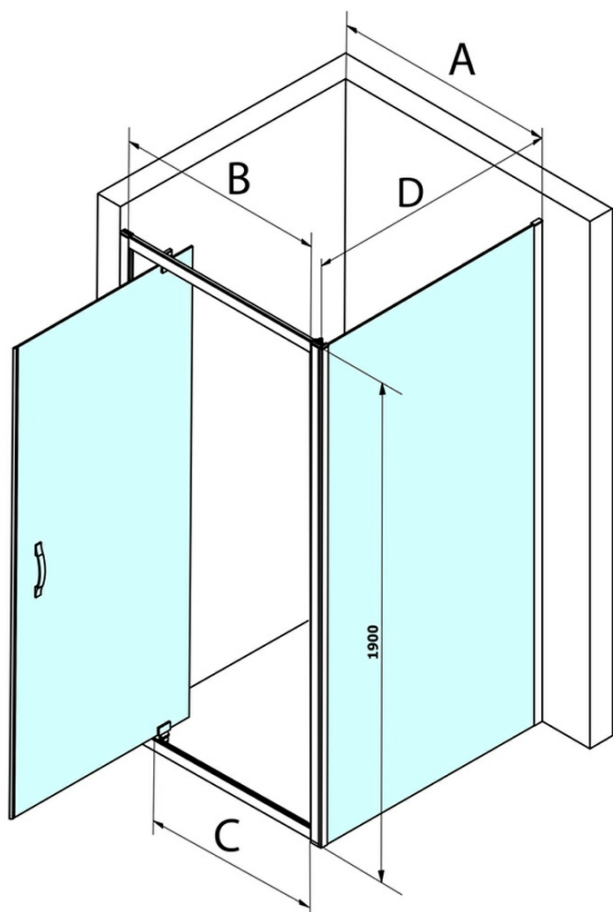

Bestellcode: GS3110

Grundinformation

Marke: Gelco
Serie: SIGMA SIMPLY

Größe

Breite: 1000 mm
Höhe: 1900 mm

Eigenschaften

Farbenprofil: Chrom - Poliertem Aluminium
Form: Feste Wand zur Duschtür
Glasfarbe: Klarglas
Glasbehandlung: Coatedglas
Glasdicke: 6 mm
Gewicht / Stück: 35.0 kg
Verpackung: 1 Stück
Garantie: 3 Jahre

Ersatzteile

SIGMA SIMPLY/BORG Installationsset (Bestellcode: NDGS01)
SIGMA SIMPLY Einbausatz für Seitenwand (Bestellcode: NDGS12)

Technisches Arbeitsblatt

MODEL	A	B	C
GS1110	980-1020	430	400
GS1111	1080-1120	480	435
GS1112	1180-1220	530	485
GS1113	1280-1320	580	535
GS1114	1380-1420	630	585
GS4210	980-1020	430	400
GS4211	1080-1120	480	435
GS4212	1180-1220	530	485
GS4213	1280-1320	580	535
GS4214	1380-1420	630	585

MODEL	D
GS3170	680-700
GS3175	730-750
GS3180	780-800
GS3190	880-900
GS3110	980-1000
GS4370	680-700
GS4375	730-750
GS4380	780-800
GS4390	880-900
GS4310	980-1000

MODEL	A	B	C
GS1279	780-820	670	580
GS1296	880-920	770	680
GS3888	780-820	670	580
GS3899	880-920	770	680