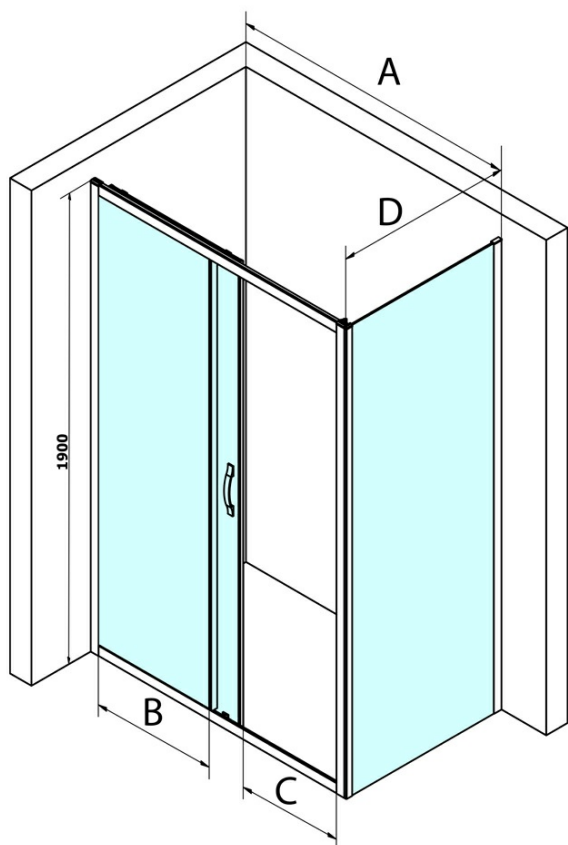

Bestellcode: GS3110

Grundinformation

Marke: Gelco
Serie: SIGMA SIMPLY

Größe

Breite: 1000 mm
Höhe: 1900 mm

Eigenschaften

Farbenprofil: Chrom - Poliertem Aluminium
Form: Feste Wand zur Duschtür
Glasfarbe: Klarglas
Glasbehandlung: Coatedglas
Glasdicke: 6 mm
Gewicht / Stück: 35.0 kg
Verpackung: 1 Stück
Garantie: 3 Jahre

Ersatzteile

SIGMA SIMPLY/BORG Installationsset (Bestellcode: NDGS01)

SIGMA SIMPLY Einbausatz für Seitenwand (Bestellcode: NDGS12)

Technisches Arbeitsblatt

MODEL	A	B	C
GS1110	980-1020	430	400
GS1111	1080-1120	480	435
GS1112	1180-1220	530	485
GS1113	1280-1320	580	535
GS1114	1380-1420	630	585
GS4210	980-1020	430	400
GS4211	1080-1120	480	435
GS4212	1180-1220	530	485
GS4213	1280-1320	580	535
GS4214	1380-1420	630	585