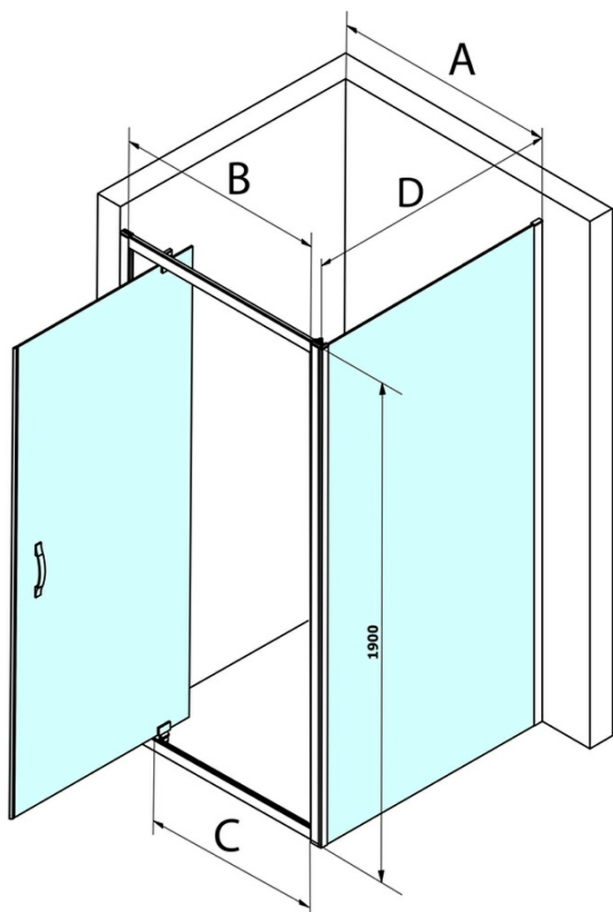

Bestellcode: GS3110

Grundinformation

Marke: Gelco
Serie: SIGMA SIMPLY

Größe

Breite: 1000 mm
Höhe: 1900 mm

Eigenschaften

Farbenprofil: Chrom - Poliertem Aluminium
Form: Feste Wand zur Duschtür
Glasfarbe: Klarglas
Glasbehandlung: Coatedglas
Glasdicke: 6 mm
Gewicht / Stück: 35.0 kg
Verpackung: 1 Stück
Garantie: 3 Jahre

Ersatzteile

SIGMA SIMPLY/BORG Installationsset (Bestellcode: NDGS01)

SIGMA SIMPLY Einbausatz für Seitenwand (Bestellcode: NDGS12)

Technisches Arbeitsblatt

MODEL	A	B	C
GS1110	980-1020	430	400
GS1111	1080-1120	480	435
GS1112	1180-1220	530	485
GS1113	1280-1320	580	535
GS1114	1380-1420	630	585
GS4210	980-1020	430	400
GS4211	1080-1120	480	435
GS4212	1180-1220	530	485
GS4213	1280-1320	580	535
GS4214	1380-1420	630	585

MODEL	D
GS3170	680-700
GS3175	730-750
GS3180	780-800
GS3190	880-900
GS3110	980-1000
GS4370	680-700
GS4375	730-750
GS4380	780-800
GS4390	880-900
GS4310	980-1000

MODEL	A	B	C
GS1279	780-820	670	580
GS1296	880-920	770	680
GS3888	780-820	670	580
GS3899	880-920	770	680