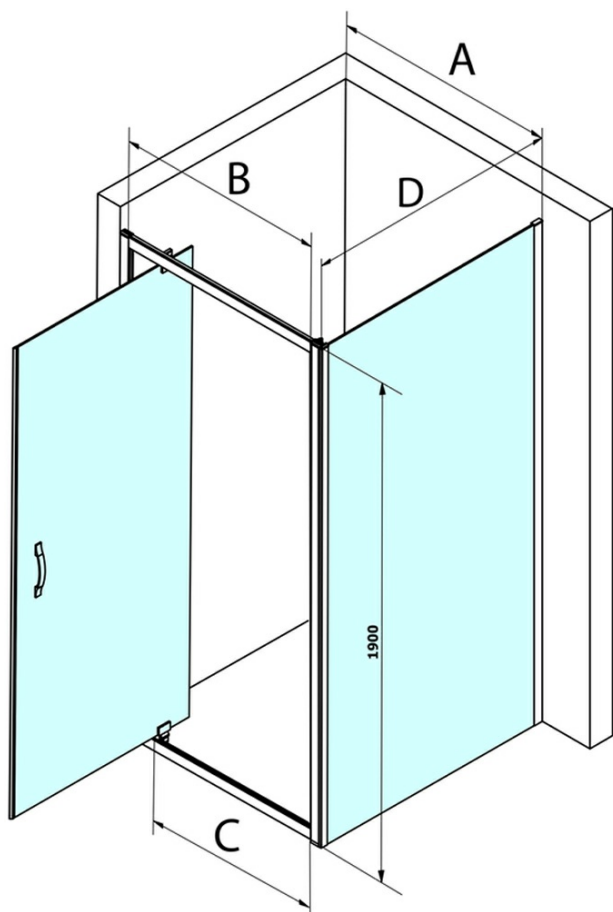

MODEL	A	B	C
GS1279	780-820	670	580
GS1296	880-920	770	680
GS3888	780-820	670	580
GS3899	880-920	770	680

MODEL	D
GS3170	680-700
GS3175	730-750
GS3180	780-800
GS3190	880-900
GS3110	980-1000
GS4370	680-700
GS4375	730-750
GS4380	780-800
GS4390	880-900
GS4310	980-1000