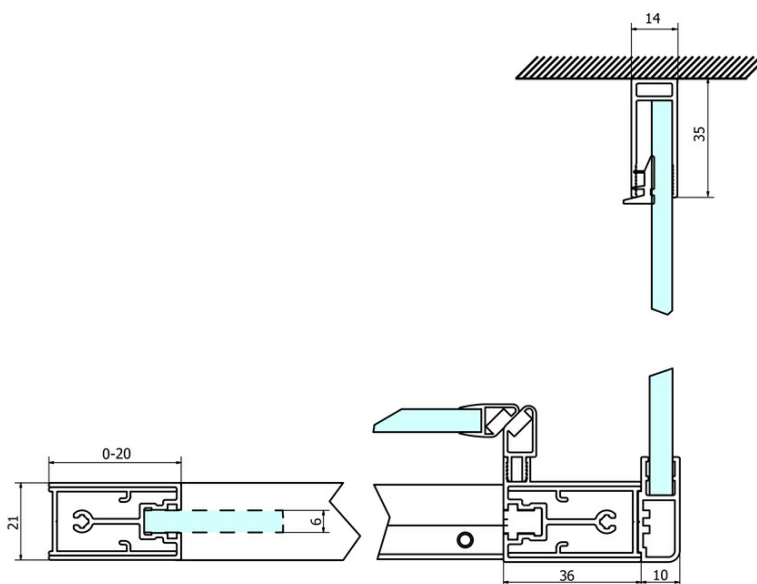

MODEL	A	B	C
GS1110	980-1020	430	400
GS1111	1080-1120	480	435
GS1112	1180-1220	530	485
GS1113	1280-1320	580	535
GS1114	1380-1420	630	585
GS4210	980-1020	430	400
GS4211	1080-1120	480	435
GS4212	1180-1220	530	485
GS4213	1280-1320	580	535
GS4214	1380-1420	630	585

MODEL	D
GS3170	680-700
GS3175	730-750
GS3180	780-800
GS3190	880-900
GS3110	980-1000
GS4370	680-700
GS4375	730-750
GS4380	780-800
GS4390	880-900
GS4310	980-1000