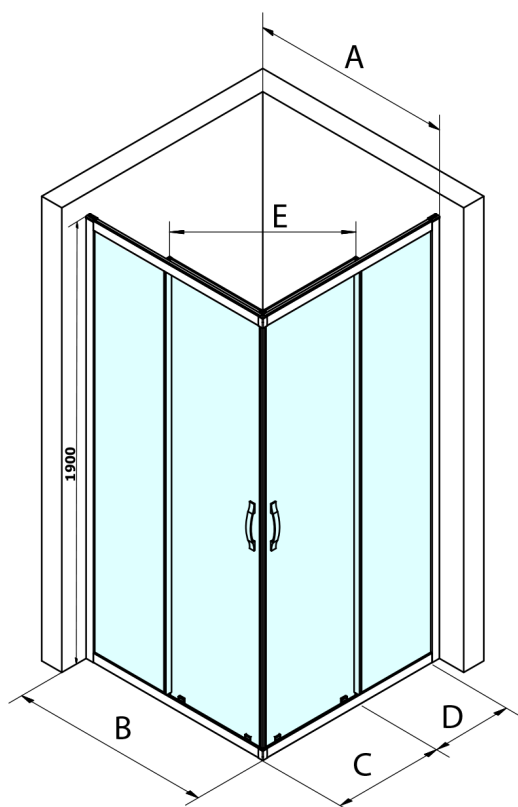

SIGMA SIMPLY Schiebeduschtür für Eckeingang 900 mm, Glas BRICK

Bestellcode: GS2490

Größe

Breite: 900 mm

Höhe: 1900 mm

Eigenschaften

Garantie: 3 Jahre

Technisches Arbeitsblatt

MODEL	A	B	C	D	E
GS2180	780-800	800	410	315	432
GS2190	880-900	900	460	365	503
GS2110	980-1000	1000	510	415	570
GS2111	1080-1100	1100	560	515	570
GS2112	1180-1200	1200	610	615	570
GS2480	780-800	800	410	315	432
GS2490	880-900	900	460	365	503
GS2410	980-1000	1000	510	415	570

Size	E
1200x1100	570
1200x1000	570
1200x900	538
1200x800	503
1100x1000	570
1100x800	503
1100x900	538
1000x900	538
1000x800	503
900x800	468