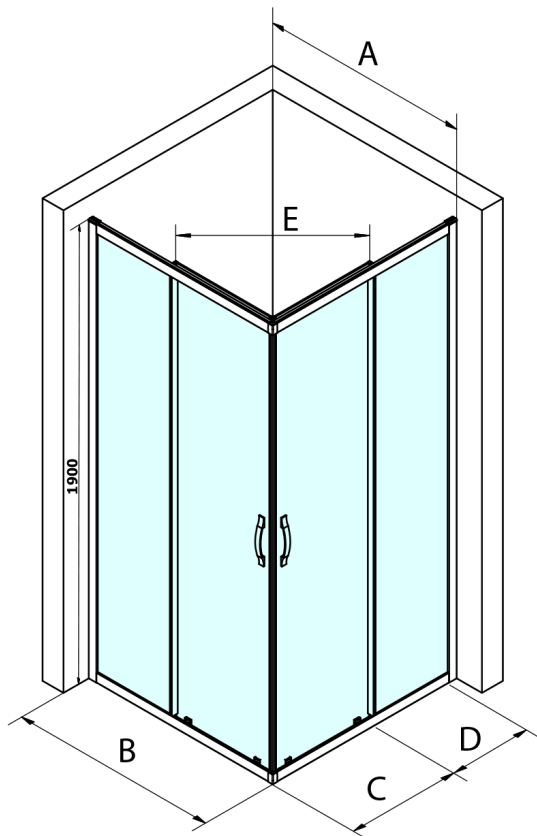

SIGMA SIMPLY Schiebeduschtür für Eckeingang 1000 mm, Glas BRICK

Bestellcode: GS2410

Grundinformation

Marke: Gelco
Serie: SIGMA SIMPLY

Größe

Breite: 1000 mm
Höhe: 1900 mm

Eigenschaften

Farbenprofil: Chrom - Poliertem Aluminium
Form: Tür zum Kombinieren
Öffnungsarten: Schiebetür
Glasfarbe: BRICK - Glas
Glasbehandlung: Coatedglas
Glasdicke: 6 mm
Eigenschaften: Rahmendesign
Gewicht / Stück: 35.0 kg
Verpackung: 1 Stück
Garantie: 3 Jahre

Ersatzteile

SIGMA SIMPLY Vertikales Dichtungspaar für feststehendes und bewegliches Glas (Bestellcode: NDGS02)
SIGMA SIMPLY/BORG Obere Rollen (Bestellcode: NDGS05)
SIGMA SIMPLY/BORG Installationsset (Bestellcode: NDGS01)
SIGMA SIMPLY/BORG Faltrollen (Bestellcode: NDGS04)
SIGMA SIMPLY Griff (Bestellcode: NDGS06)
SIGMA SIMPLY Magnetdichtungen für Eckeinstieg, Paar (Bestellcode: NDGS09)

Technisches Arbeitsblatt

MODEL	A	B	C	D	E
GS2180	780-800	800	410	315	432
GS2190	880-900	900	460	365	503
GS2110	980-1000	1000	510	415	570
GS2111	1080-1100	1100	560	515	570
GS2112	1180-1200	1200	610	615	570
GS2480	780-800	800	410	315	432
GS2490	880-900	900	460	365	503
GS2410	980-1000	1000	510	415	570

Size	E
1200x1100	570
1200x1000	570
1200x900	538
1200x800	503
1100x1000	570
1100x800	503
1100x900	538
1000x900	538
1000x800	503
900x800	468