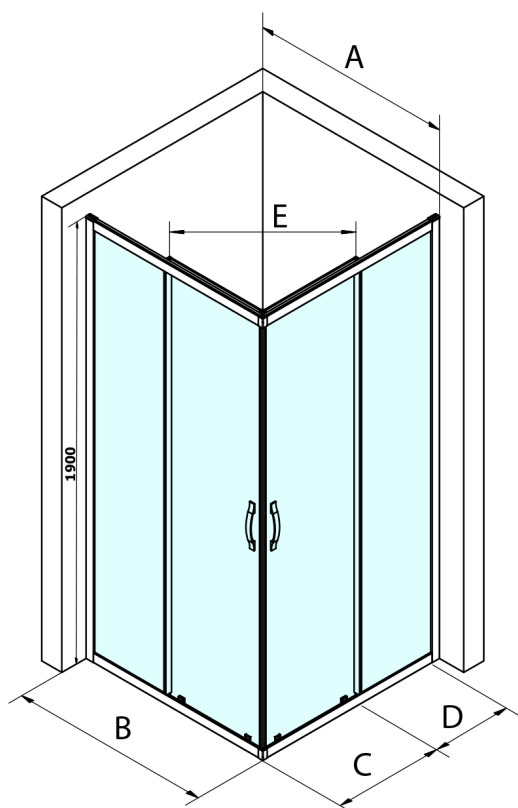

SIGMA SIMPLY Schiebeduschtür für Eckeingang 900 mm, Klarglas

Bestellcode: GS2190

Größe

Breite: 900 mm

Höhe: 1900 mm

Eigenschaften

Garantie: 3 Jahre

Technisches Arbeitsblatt

MODEL	A	B	C	D	E
GS2180	780-800	800	410	315	432
GS2190	880-900	900	460	365	503
GS2110	980-1000	1000	510	415	570
GS2111	1080-1100	1100	560	515	570
GS2112	1180-1200	1200	610	615	570
GS2480	780-800	800	410	315	432
GS2490	880-900	900	460	365	503
GS2410	980-1000	1000	510	415	570

Size	E
1200x1100	570
1200x1000	570
1200x900	538
1200x800	503
1100x1000	570
1100x800	503
1100x900	538
1000x900	538
1000x800	503
900x800	468