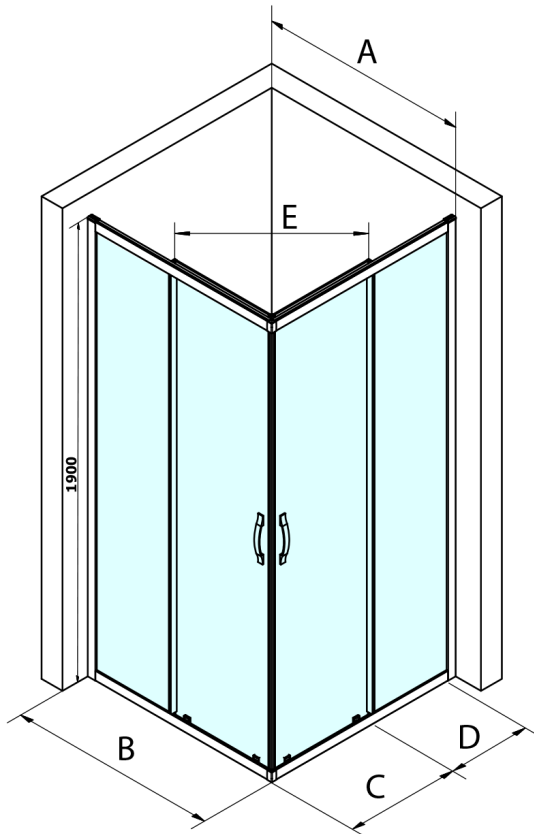

SIGMA SIMPLY Schiebeduschtür für Eckeingang 800 mm, Klarglas

Bestellcode: GS2180

Grundinformation

Marke: Gelco
Serie: SIGMA SIMPLY

Größe

Breite: 800 mm
Höhe: 1900 mm

Eigenschaften

Farbenprofil: Chrom - Poliertem Aluminium
Form: Tür zum Kombinieren
Öffnungsarten: Schiebetür
Glasfarbe: Klarglas
Glasbehandlung: Coatedglas
Glasdicke: 6 mm
Eigenschaften: Rahmendesign
Gewicht / Stück: 29.0 kg
Verpackung: 1 Stück
Garantie: 3 Jahre

Ersatzteile

SIGMA SIMPLY Vertikales Dichtungspaar für feststehendes und bewegliches Glas (Bestellcode: NDGS02)
SIGMA SIMPLY/BORG Obere Rollen (Bestellcode: NDGS05)
SIGMA SIMPLY/BORG Installationsset (Bestellcode: NDGS01)
SIGMA SIMPLY/BORG Faltrollen (Bestellcode: NDGS04)
SIGMA SIMPLY Griff (Bestellcode: NDGS06)
SIGMA SIMPLY Magnetdichtungen für Eckeinstieg, Paar (Bestellcode: NDGS09)

Technisches Arbeitsblatt

MODEL	A	B	C	D	E
GS2180	780-800	800	410	315	432
GS2190	880-900	900	460	365	503
GS2110	980-1000	1000	510	415	570
GS2111	1080-1100	1100	560	515	570
GS2112	1180-1200	1200	610	615	570
GS2480	780-800	800	410	315	432
GS2490	880-900	900	460	365	503
GS2410	980-1000	1000	510	415	570

Size	E
1200x1100	570
1200x1000	570
1200x900	538
1200x800	503
1100x1000	570
1100x800	503
1100x900	538
1000x900	538
1000x800	503
900x800	468