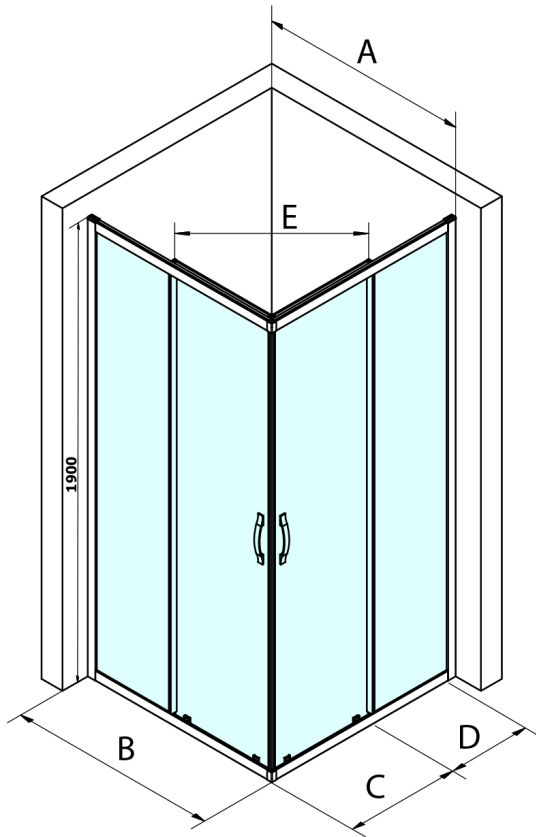

SIGMA SIMPLY Schiebeduschtür für Eckeingang 800 mm, Klarglas

Bestellcode: GS2180

Grundinformation

Marke: Gelco
Serie: SIGMA SIMPLY

Größe

Breite: 800 mm
Höhe: 1900 mm

Eigenschaften

Farbenprofil: Chrom - Poliertem Aluminium
Form: Tür zum Kombinieren
Öffnungsarten: Schiebetür
Glasfarbe: Klarglas
Glasbehandlung: Coatedglas
Glasdicke: 6 mm
Eigenschaften: Rahmendesign
Gewicht / Stück: 29.0 kg
Verpackung: 1 Stück
Garantie: 3 Jahre

Ersatzteile

SIGMA SIMPLY Vertikales Dichtungspaar für feststehendes und bewegliches Glas (Bestellcode: NDGS02)
SIGMA SIMPLY/BORG Obere Rollen (Bestellcode: NDGS05)
SIGMA SIMPLY/BORG Installationsset (Bestellcode: NDGS01)
SIGMA SIMPLY/BORG Faltrollen (Bestellcode: NDGS04)
SIGMA SIMPLY Griff (Bestellcode: NDGS06)
SIGMA SIMPLY Magnetdichtungen für Eckeinstieg, Paar (Bestellcode: NDGS09)

Technisches Arbeitsblatt

MODEL	A	B	C	D	E
GS2180	780-800	800	410	315	432
GS2190	880-900	900	460	365	503
GS2110	980-1000	1000	510	415	570
GS2111	1080-1100	1100	560	515	570
GS2112	1180-1200	1200	610	615	570
GS2480	780-800	800	410	315	432
GS2490	880-900	900	460	365	503
GS2410	980-1000	1000	510	415	570

Size	E
1200x1100	570
1200x1000	570
1200x900	538
1200x800	503
1100x1000	570
1100x800	503
1100x900	538
1000x900	538
1000x800	503
900x800	468