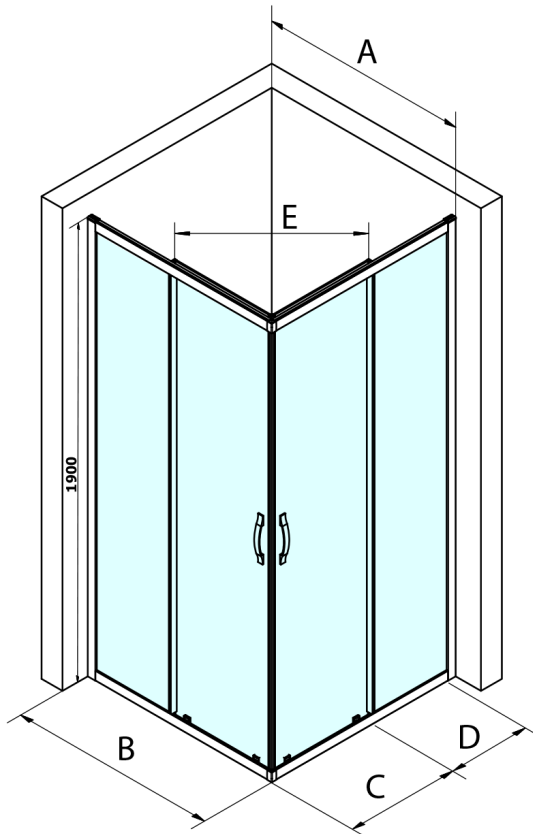

SIGMA SIMPLY Schiebeduschtür für Eckeingang 800 mm, Klarglas

Bestellcode: GS2180

Grundinformation

Marke: Gelco
Serie: SIGMA SIMPLY

Größe

Breite: 800 mm
Höhe: 1900 mm

Eigenschaften

Farbenprofil: Chrom - Poliertem Aluminium
Form: Tür zum Kombinieren
Öffnungsarten: Schiebetür
Glasfarbe: Klarglas
Glasbehandlung: Coatedglas
Glasdicke: 6 mm
Eigenschaften: Rahmendesign
Gewicht / Stück: 29.0 kg
Verpackung: 1 Stück
Garantie: 3 Jahre

Ersatzteile

SIGMA SIMPLY Vertikales Dichtungspaar für feststehendes und bewegliches Glas (Bestellcode: NDGS02)
SIGMA SIMPLY/BORG Obere Rollen (Bestellcode: NDGS05)
SIGMA SIMPLY/BORG Installationsset (Bestellcode: NDGS01)
SIGMA SIMPLY/BORG Faltrollen (Bestellcode: NDGS04)
SIGMA SIMPLY Griff (Bestellcode: NDGS06)
SIGMA SIMPLY Magnetdichtungen für Eckeinstieg, Paar (Bestellcode: NDGS09)

Technisches Arbeitsblatt

MODEL	A	B	C	D	E
GS2180	780-800	800	410	315	432
GS2190	880-900	900	460	365	503
GS2110	980-1000	1000	510	415	570
GS2111	1080-1100	1100	560	515	570
GS2112	1180-1200	1200	610	615	570
GS2480	780-800	800	410	315	432
GS2490	880-900	900	460	365	503
GS2410	980-1000	1000	510	415	570

Size	E
1200x1100	570
1200x1000	570
1200x900	538
1200x800	503
1100x1000	570
1100x800	503
1100x900	538
1000x900	538
1000x800	503
900x800	468