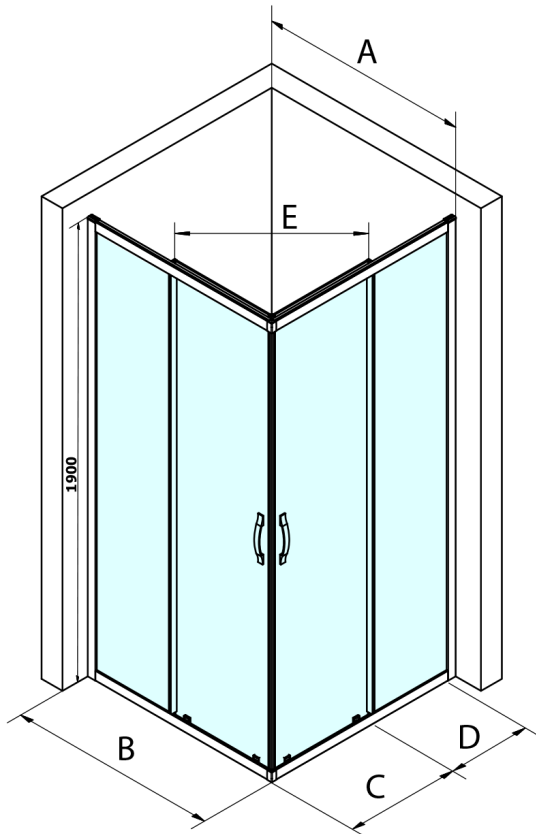

SIGMA SIMPLY Schiebeduschtür für Eckeingang 1000 mm, Klarglas

Bestellcode: GS2110

Grundinformation

Marke: Gelco
Serie: SIGMA SIMPLY

Größe

Breite: 1000 mm
Höhe: 1900 mm

Eigenschaften

Farbenprofil: Chrom - Poliertem Aluminium
Form: Tür zum Kombinieren
Öffnungsarten: Schiebetür
Glasfarbe: Klarglas
Glasbehandlung: Coatedglas
Glasdicke: 6 mm
Eigenschaften: Rahmendesign
Gewicht / Stück: 35.0 kg
Verpackung: 1 Stück
Garantie: 3 Jahre

Ersatzteile

SIGMA SIMPLY Vertikales Dichtungspaar für feststehendes und bewegliches Glas (Bestellcode: NDGS02)
SIGMA SIMPLY/BORG Obere Rollen (Bestellcode: NDGS05)
SIGMA SIMPLY/BORG Installationsset (Bestellcode: NDGS01)
SIGMA SIMPLY/BORG Faltrollen (Bestellcode: NDGS04)
SIGMA SIMPLY Griff (Bestellcode: NDGS06)
SIGMA SIMPLY Magnetdichtungen für Eckeinstieg, Paar (Bestellcode: NDGS09)

Technisches Arbeitsblatt

MODEL	A	B	C	D	E
GS2180	780-800	800	410	315	432
GS2190	880-900	900	460	365	503
GS2110	980-1000	1000	510	415	570
GS2111	1080-1100	1100	560	515	570
GS2112	1180-1200	1200	610	615	570
GS2480	780-800	800	410	315	432
GS2490	880-900	900	460	365	503
GS2410	980-1000	1000	510	415	570

Size	E
1200x1100	570
1200x1000	570
1200x900	538
1200x800	503
1100x1000	570
1100x800	503
1100x900	538
1000x900	538
1000x800	503
900x800	468