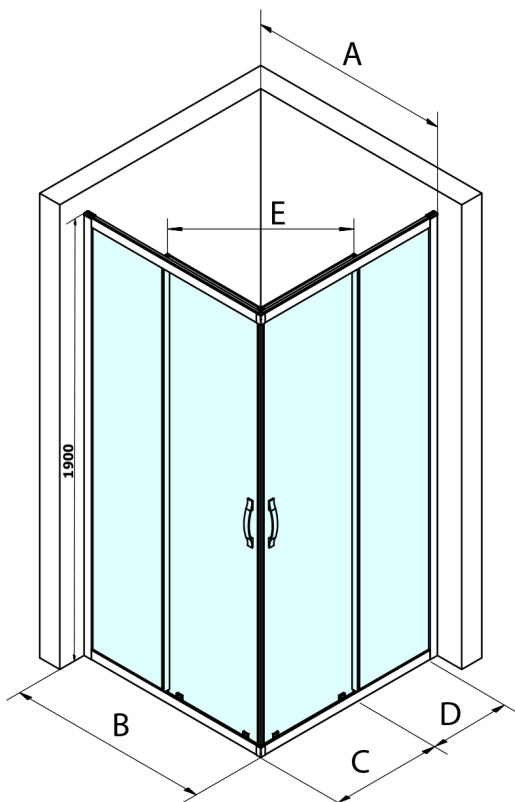

Technisches Arbeitsblatt