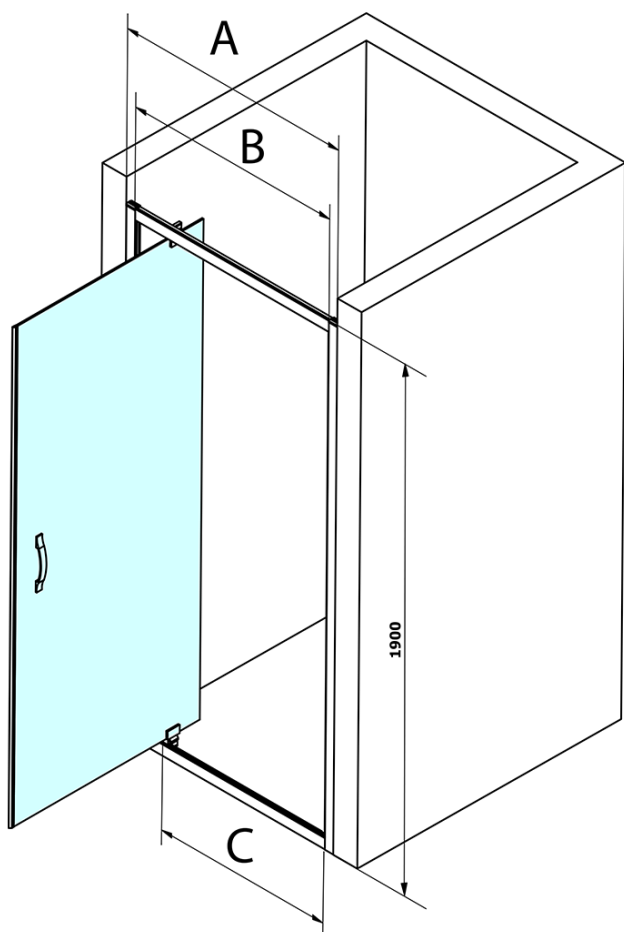

Bestellcode: GS1296

Grundinformation

Marke: Gelco
Serie: SIGMA SIMPLY

Größe

Breite: 900 mm
Höhe: 1900 mm

Eigenschaften

Farbenprofil: Chrom - Poliertem Aluminium
Form: Nischetür
Öffnungsarten: Öffnungstür einflügelig
Richtung der Öffnung: Universelle
Eingangsbreite: 680 mm
Glasfarbe: Klarglas
Glasbehandlung: Coatedglas
Glasdicke: 6 mm
Einbaubreite ab: 870 mm
Einbaubreite bis zu: 910 mm
Eigenschaften: Rahmendesign
Gewicht / Stück: 29.5 kg
Verpackung: 1 Stück
Garantie: 3 Jahre

Ersatzteile

SIGMA SIMPLY/BORG Installationsset (Bestellcode: NDGS01)
SIGMA SIMPLY Magnetdichtung für Schiebetüren, Set (Bestellcode: NDGS07)
SIGMA SIMPLY Bodendichtung 6 mm (Bestellcode: NDGS14)
SIGMA SIMPLY Griff (Bestellcode: NDGS06)
SIGMA SIMPLY Luftpolsterdichtung (Bestellcode: NDGS16)
SIGMA SIMPLY satz Magnetdichtungen (Bestellcode: NDGS13)

Technisches Arbeitsblatt

MODEL	A	B	C
GS1279	770-810	670	580
GS1296	870-910	770	680
GS3888	770-810	670	580
GS3899	870-910	770	680

MODEL	A	B	C
GS1279	780-820	670	580
GS1296	880-920	770	680
GS3888	780-820	670	580
GS3899	880-920	770	680